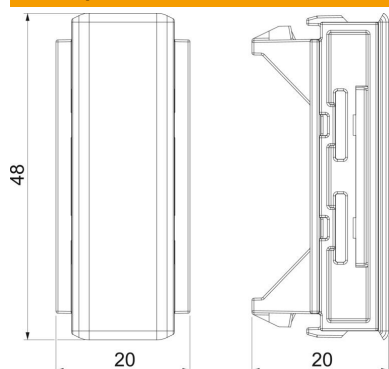

### Основні дані

Артикули	6113030
Тип	GK-OTSA45RW
Позначення 1	декоративна заглушка
Позначення 2	кабельного каналу
Виробник	OBO
Розмір	48x20x20
Колір	сніжно-білий; RAL 9010
Матеріал	Полікарбонат/акрилнітрил-бутадієн-стирол
Мінімальна одиниця продажу VK	6
Одиниця вимірювання	Шт.
Маса	0,624 kg
Одиниця ваги	кг/% пара

### Розміри

Довжина	20 mm
Ширина	48 mm
Висота	20 mm

### Технічні характеристики

Конструкція	Вирізане покриття
Вид кріплення	що фіксується
Форма	симетричний
для висоти каналу	53 mm
Не містить галогенів	так
Ширина кришки	45 mm
Рівень захисту	IP40
ІК-код ступеню захисту	IK08
макс. діапазон робочих температур	60 °C
мін. діапазон робочих температур	-15 °C