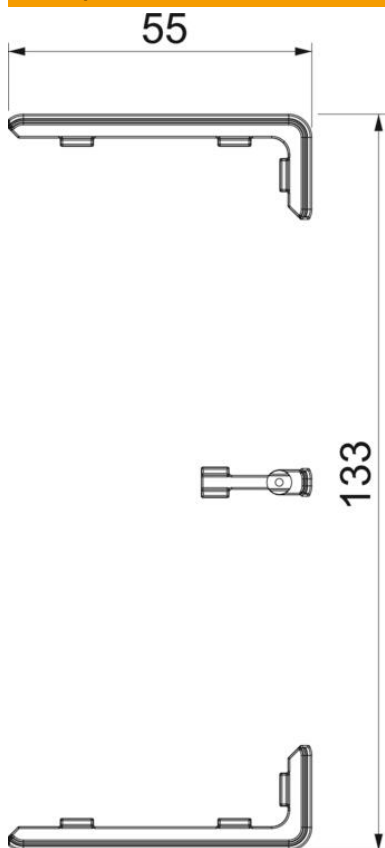

Технічний паспорт

З'єднувальний елемент для профілю та кришки
кабельного каналу
Артикули: 6113210

З'єднувач прямих секцій профілю кабельного каналу Rapid 45-2, для приховування зрізаних країв та ідеального з'єднання сегментів каналу. З'єднувач стиків лише насаджуються. Підходить для каналу шириною 130 мм.

Полікарбонат/акрилнітрил-бутадієн-стирол

Основні дані

Артикули	6113210
Тип	GK-KS45-2RW
Позначення 1	Накладка на стик
Позначення 2	кабельного каналу
Виробник	OBO
Розмір	133x55x15
Колір	сніжно-білий; RAL 9010
Матеріал	Полікарбонат/акрилнітрил-бутадієн-стирол
Мінімальна одиниця продажу VK	6
Одиниця вимірювання	Шт.
Маса	0,707 kg
Одиниця ваги	кг/% пара

Технічний паспорт

З'єднувальний елемент для профілю та кришки
кабельного каналу

Артикули: 6113210

Розміри

Довжина	15 mm
Ширина	55 mm
Висота	17 mm

Технічні характеристики

Конструкція	Зрізання кришки каналів
Вид кріплення	Зміщення (перед монтажем)
Форма	симетричний
для ширини каналу	130 mm
для висоти каналу	53 mm
Не містить галогенів	так
Ширина кришки	45 mm
Рівень захисту	IP40
ІК-код ступеню захисту	IK08
макс. діапазон робочих температур	60 °C
мін. діапазон робочих температур	-15 °C