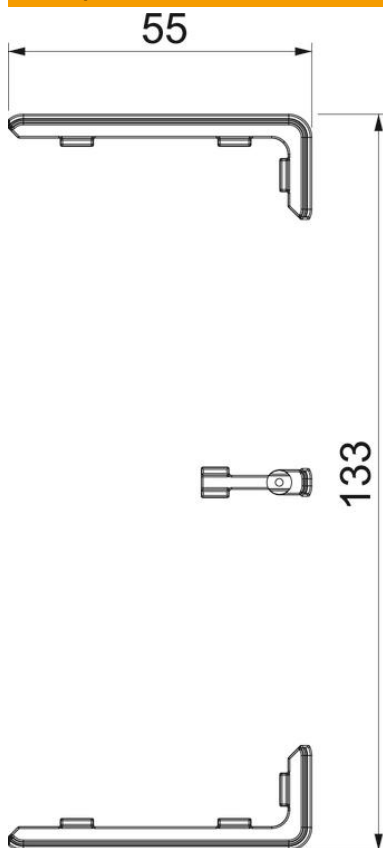

Технічний паспорт

З'єднувальний елемент для профілю та кришки
кабельного каналу
Артикули: 6113214

З'єднувач прямих секцій профілю кабельного каналу Rapid 45-2, для приховування зрізаних країв та ідеального з'єднання сегментів каналу. З'єднувач стиків лише насаджуються. Підходить для каналу шириною 130 мм.

Полікарбонат/акрилнітрил-бутадієн-стирол

Основні дані

Артикули	6113214
Тип	GK-KS45-2AL
Позначення 1	Накладка на стик
Позначення 2	кабельного каналу
Виробник	OVO
Розмір	133x55x15
Колір	алюмінієвий
Матеріал	Полікарбонат/акрилнітрил-бутадієн-стирол
Мінімальна одиниця продажу VK	1
Одиниця вимірювання	Шт.
Маса	0,45 kg
Одиниця ваги	кг/% пара

Технічний паспорт

З'єднувальний елемент для профілю та кришки
кабельного каналу

Артикули: 6113214

Розміри

Довжина	15 mm
Ширина	55 mm
Висота	17 mm

Технічні характеристики

Конструкція	Зрізання кришки каналів
Вид кріплення	Зміщення (перед монтажем)
Форма	симетричний
для ширини каналу	130 mm
для висоти каналу	53 mm
Не містить галогенів	так
Ширина кришки	45 mm
Рівень захисту	IP40
IK-код ступеню захисту	IK08
макс. діапазон робочих температур	60 °C
мін. діапазон робочих температур	-15 °C