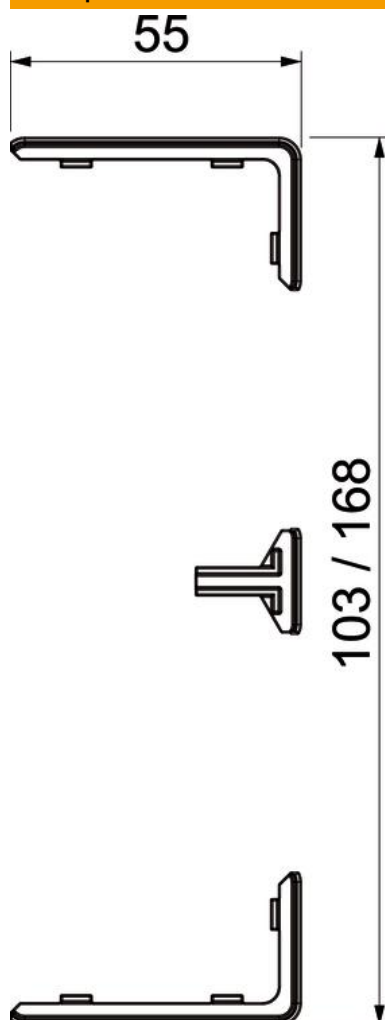

# Технічний паспорт

З'єднувальний елемент для профілю та кришки  
кабельного каналу  
Артикули: 6113024

З'єднувач прямих секцій профілю кабельного каналу Rapid 45-2, для приховування зрізаних країв та ідеального з'єднання сегментів каналу. З'єднувач стиків лише насаджуються. Підходить для каналів шириною 100 і 165 мм.

## Основні дані

Артикули	6113024
Тип	GK-KS45-1AL
Позначення 1	Накладка на стик
Позначення 2	кабельного каналу
Виробник	OVO
Розмір	168x55x15
Колір	алюмінієвий
Матеріал	Полікарбонат/акрилнітрил-бутадієн-стирол
Мінімальна одиниця продажу VK	1
Одиниця вимірювання	Шт.
Маса	0,58 kg
Одиниця ваги	кг/% пара

# Технічний паспорт

З'єднувальний елемент для профілю та кришки  
кабельного каналу  
Артикули: 6113024

## Розміри

Довжина	15 mm
Ширина	55 mm
Висота	27 mm