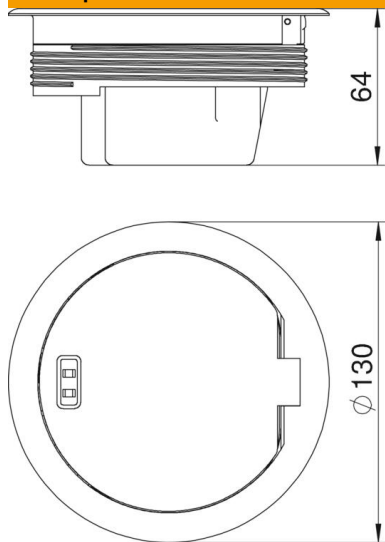

# Технічний паспорт

Вставка пристрою GESRM2 із захисною рамою для UZD / UDL, стара мідь  
Артикули: 7405632

Люк розетковий круглий для встановлення в монтажну основу UDL2-120. В супорт встановлено одинарну білу електричну розетку. Має захист при закритій кришці. Мінімальна глибина установки - 70 мм.

## Основні дані

Артикули	7405632
Позначення 1	Люк розетковий
Позначення 2	серії GES
Виробник	OBO
Матеріал	Литі деталі з цинкового сплаву
Покриття	оміднений
Стандарт поверхні	
Мінімальна одиниця продажу UK	1
Одиниця вимірювання	Шт.
Маса	80,2 kg
Одиниця ваги	кг/% пара

## Розміри