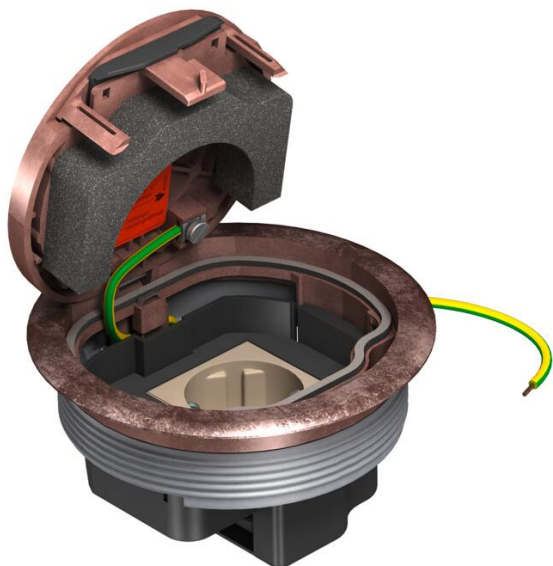

# Технічний паспорт

Вставка пристрою GESRM2 із захисною рамою для UZD / UDL, стара мідь  
Артикули: 7405632

Люк розетковий круглий для встановлення в монтажну основу UDL2-120. В супорт встановлено одинарну білу електричну розетку. Має захист при закритій кришці. Мінімальна глибина установки - 70 мм.

Покриття міддю.

CE

- Zn Лиття з оцинкованого сплаву під тиском
- Cu покритий міддю

## Основні дані

Артикули	7405632
Позначення 1	Люк розетковий
Позначення 2	серії GES
Виробник	OBO
Матеріал	Литі деталі з цинкового сплаву
Покриття	оміднений
Стандарт поверхні	
Мінімальна одиниця продажу UK	1
Одиниця вимірювання	Шт.
Маса	80,2 kg
Одиниця ваги	кг/% пара

# Технічний паспорт

Вставка пристрою GESRM2 із захисною рамою для UZD / UDL, стара мідь  
Артикули: 7405632