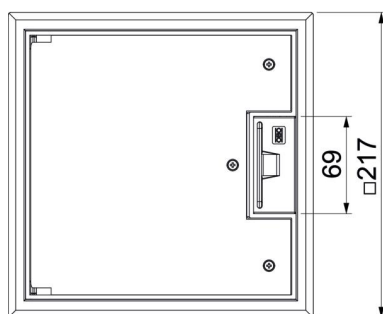

Артикули	7405200
Позначення 1	Люк розетковий
Позначення 2	серії GES
Виробник	OBO
Розмір	217x217x61
Колір	чорний графіт; RAL 9011
Матеріал	Поліамід
Мінімальна одиниця продажу UK	1
Одиниця вимірювання	Шт.
Маса	139,5 kg
Одиниця ваги	кг/% пара

Технічний паспорт

Люк розетковий GES4 з ручкою-скобою

Артикули: 7405200

Розміри

Розмір h 73 mm

Технічні характеристики

Кількість пристроїв, які можна встановити	6
Кількість монтажних коробок	2
Конструкція	квадратний
Тип кабельного вводу	поворотна розетка
Підлоговий люк	так
Прибирання підлоги	сухий
Можливість встановлення ущільнювача	ні
Мін. висота підлоги	72 mm
Підходить для встановлення в фальш-підлогу	так
Підходить для суцільного підлогового каналу під стяжкою	ні
Підходить для підлогового каналу під стяжкою	так
Підходить для встановлення в підлогу	так
Підходить для вологого прибирання	ні
Підходить для монтажної коробки	250/350
Сумісне з підлоговими каналами	так
Супорт для монтажних коробок	так
Довжина, зовнішній розмір	217 mm
Довжина, монтажний розмір	200 mm
З поглибленням для підлогового покриття	так
Номінальний розмір монтажних основ	4
Тип рамки	Рамка захисту підлогового покриття
Ступінь захисту (IP) при використанні	IP20

Технічний паспорт

Люк розетковий GES4 з ручкою-скобою

Артикули: 7405200

Технічні характеристики

Ступінь захисту (IP), коли не використовується	IP40
ІК-код ступеню захисту	IK08
Посилена конструкція	ні
Тип інсталяційної системи	MT3 / GB2
Вертикальне навантаження, велика площа	до 3000 Н
Вертикальне навантаження, невелика площа	до 2000 Н
Дозволи	VDE
Механізм відкривання	Ручка
Товщина підлогового покриття	5 mm