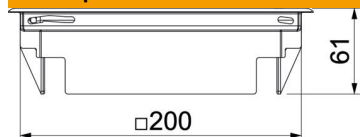

Артикули	7405200
Позначення 1	Люк розетковий
Позначення 2	серії GES
Виробник	OBO
Розмір	217x217x61
Колір	чорний графіт; RAL 9011
Матеріал	Поліамід
Мінімальна одиниця продажу UK	1
Одиниця вимірювання	Шт.
Маса	139,5 kg
Одиниця ваги	кг/% пара

Технічний паспорт

Люк розетковий GES4 з ручкою-скобою

Артикули: 7405200

Розміри

Розмір h 73 mm

Технічні характеристики

Кількість пристроїв, які можна встановити	6
Кількість монтажних коробок	2
Конструкція	квадратний
Тип кабельного вводу	поворотна розетка
Підлоговий люк	так
Прибирання підлоги	сухий
Можливість встановлення ущільнювача	ні
Мін. висота підлоги	72 mm
Підходить для встановлення в фальш-підлогу	так
Підходить для суцільного підлогового каналу під стяжкою	ні
Підходить для підлогового каналу під стяжкою	так
Підходить для встановлення в підлогу	так
Підходить для вологого прибирання	ні
Підходить для монтажної коробки	250/350
Сумісне з підлоговими каналами	так
Супорт для монтажних коробок	так
Довжина, зовнішній розмір	217 mm
Довжина, монтажний розмір	200 mm
З поглибленням для підлогового покриття	так
Номінальний розмір монтажних основ	4
Тип рамки	Рамка захисту підлогового покриття
Ступінь захисту (IP) при використанні	IP20

Технічний паспорт

Люк розетковий GES4 з ручкою-скобою

Артикули: 7405200

Технічні характеристики

Ступінь захисту (IP), коли не використовується	IP40
ІК-код ступеню захисту	IK08
Посилена конструкція	ні
Тип інсталяційної системи	MT3 / GB2
Вертикальне навантаження, велика площа	до 3000 Н
Вертикальне навантаження, невелика площа	до 2000 Н
Дозволи	VDE
Механізм відкривання	Ручка
Товщина підлогового покриття	5 mm