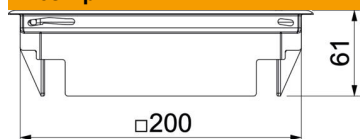

Артикули	7405204
Позначення 1	Люк розетковий
Позначення 2	серії GES
Виробник	OBO
Розмір	217x217x61
Колір	сіро-бежевий; RAL 1019
Матеріал	Поліамід
Мінімальна одиниця продажу UK	1
Одиниця вимірювання	Шт.
Маса	139,5 kg
Одиниця ваги	кг/% пара

Технічний паспорт

Люк розетковий GES4 з ручкою-скобою

Артикули: 7405204

Розміри

Розмір h 73 mm

Технічні характеристики

Кількість пристроїв, які можна встановити	6
Кількість монтажних коробок	2
Конструкція	квадратний
Тип кабельного вводу	поворотна розетка
Підлоговий люк	так
Прибирання підлоги	сухий
Можливість встановлення ущільнювача	ні
Мін. висота підлоги	72 mm
Підходить для встановлення в фальш-підлогу	так
Підходить для суцільного підлогового каналу під стяжкою	ні
Підходить для підлогового каналу під стяжкою	так
Підходить для встановлення в підлогу	так
Підходить для вологого прибирання	ні
Підходить для монтажної коробки	250/350
Сумісне з підлоговими каналами	так
Супорт для монтажних коробок	так
Довжина, зовнішній розмір	217 mm
Довжина, монтажний розмір	200 mm
З поглибленням для підлогового покриття	так
Номінальний розмір монтажних основ	4
Тип рамки	Рамка захисту підлогового покриття
Ступінь захисту (IP) при використанні	IP20

Технічний паспорт

Люк розетковий GES4 з ручкою-скобою

Артикули: 7405204

Технічні характеристики

Ступінь захисту (IP), коли не використовується	IP40
ІК-код ступеню захисту	IK08
Посилена конструкція	ні
Вертикальне навантаження, велика площа	до 3000 Н
Вертикальне навантаження, невелика площа	до 2000 Н
Дозволи	VDE
Механізм відкриття	Ручка
Товщина підлогового покриття	5 mm