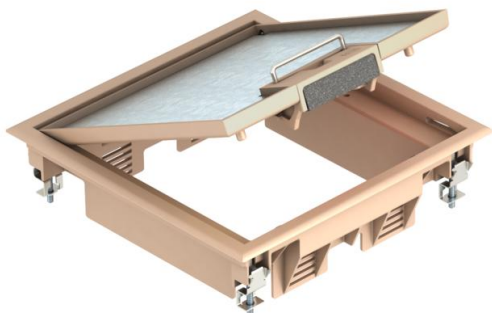

Технічний паспорт

Люк розетковий GES4 з ручкою-скобою

Артикули: 7405204

Розетковий люк з ручкою-скобою для встановлення до 6 окремих пристроїв Modul45 у 2 універсальні супорти UT3. Можлива експлуатація у підлогах приміщень.

Можна використовувати до 4 установчих пристроїв з центральною пластиною 50 мм.

Розетковий люк з ручкою-скобою, 2-позиційна, для установки супорту MT4. Можна встановити два адаптери APMT2.

PA Поліамід

Основні дані

Артикули	7405204
Позначення 1	Люк розетковий
Позначення 2	серії GES
Виробник	OBO
Розмір	217x217x61
Колір	сіро-бежевий; RAL 1019
Матеріал	Поліамід
Мінімальна одиниця продажу UK	1
Одиниця вимірювання	Шт.
Маса	139,5 kg
Одиниця ваги	кг/% пара

Технічний паспорт

Люк розетковий GES4 з ручкою-скобою

Артикули: 7405204

Розміри

Розмір h 73 mm

Технічні характеристики

Кількість пристроїв, які можна встановити	6
Кількість монтажних коробок	2
Конструкція	квадратний
Тип кабельного вводу	поворотна розетка
Підлоговий люк	так
Прибирання підлоги	сухий
Можливість встановлення ущільнювача	ні
Мін. висота підлоги	72 mm
Підходить для встановлення в фальш-підлогу	так
Підходить для суцільного підлогового каналу під стяжкою	ні
Підходить для підлогового каналу під стяжкою	так
Підходить для встановлення в підлогу	так
Підходить для вологого прибирання	ні
Підходить для монтажної коробки	250/350
Сумісне з підлоговими каналами	так
Супорт для монтажних коробок	так
Довжина, зовнішній розмір	217 mm
Довжина, монтажний розмір	200 mm
З поглибленням для підлогового покриття	так
Номінальний розмір монтажних основ	4
Тип рамки	Рамка захисту підлогового покриття
Ступінь захисту (IP) при використанні	IP20