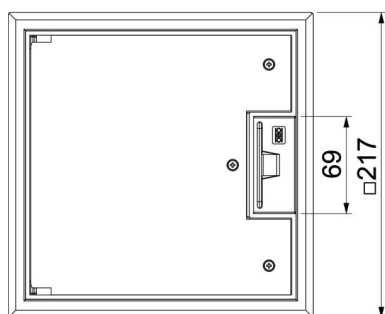

Артикули	7405204
Позначення 1	Люк розетковий
Позначення 2	серії GES
Виробник	OBO
Розмір	217x217x61
Колір	сіро-бежевий; RAL 1019
Матеріал	Поліамід
Мінімальна одиниця продажу UK	1
Одиниця вимірювання	Шт.
Маса	139,5 kg
Одиниця ваги	кг/% пара

Технічний паспорт

Люк розетковий GES4 з ручкою-скобою

Артикули: 7405204

Розміри

Розмір h 73 mm

Технічні характеристики

Кількість пристроїв, які можна встановити	6
Кількість монтажних коробок	2
Конструкція	квадратний
Тип кабельного вводу	поворотна розетка
Підлоговий люк	так
Прибирання підлоги	сухий
Можливість встановлення ущільнювача	ні
Мін. висота підлоги	72 mm
Підходить для встановлення в фальш-підлогу	так
Підходить для суцільного підлогового каналу під стяжкою	ні
Підходить для підлогового каналу під стяжкою	так
Підходить для встановлення в підлогу	так
Підходить для вологого прибирання	ні
Підходить для монтажної коробки	250/350
Сумісне з підлоговими каналами	так
Супорт для монтажних коробок	так
Довжина, зовнішній розмір	217 mm
Довжина, монтажний розмір	200 mm
З поглибленням для підлогового покриття	так
Номінальний розмір монтажних основ	4
Тип рамки	Рамка захисту підлогового покриття
Ступінь захисту (IP) при використанні	IP20

Технічний паспорт

Люк розетковий GES4 з ручкою-скобою

Артикули: 7405204

Технічні характеристики

Ступінь захисту (IP), коли не використовується	IP40
ІК-код ступеню захисту	IK08
Посилена конструкція	ні
Вертикальне навантаження, велика площа	до 3000 Н
Вертикальне навантаження, невелика площа	до 2000 Н
Дозволи	VDE
Механізм відкриття	Ручка
Товщина підлогового покриття	5 mm