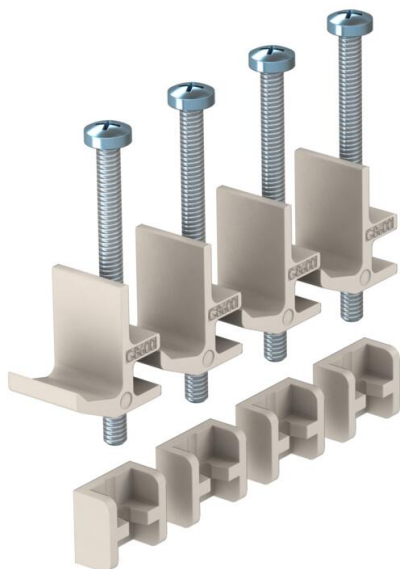

## Кронштейн для монтажу в фальшпідлозі

Артикули: 7407552

Чотири кріпильні кронштейни для розеткових люків GES у фальшпідлогах або монтажних коробках UDS. Діапазон затиску до 65 мм.

CE

Alu алюміній

### Основні дані

Артикули	7407552
Тип	GES4 BG DB
Позначення 1	Комплект кріплення
Позначення 2	лючків GES4
Виробник	OBO
Матеріал	Алюміній
Мінімальна одиниця продажу VK	1
Одиниця вимірювання	Пакувальні розміри
Маса	8 kg
Одиниця ваги	кг/% м