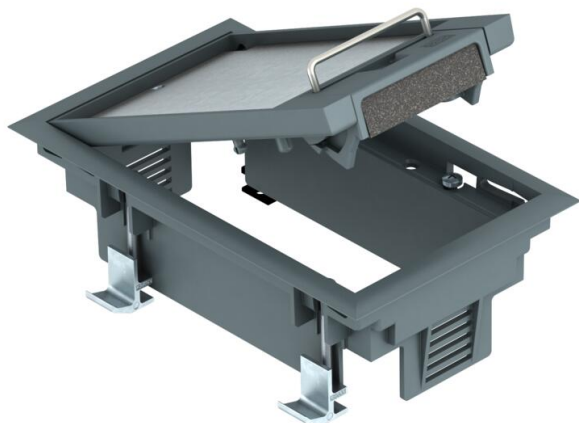

Технічний паспорт

Розетковий люк GES2DB з ручкою-скобою

Артикули: 7405100

Розетковий люк для встановлення 3xModul 45 в універсальний супорт UT3. Можливо використовувати до 2-х установочних пристроїв з центральною пластиною 50 мм.
Розетковий люк з ручкою-скобою, 1 відділення, для встановлення монтажного кронштейна MT2.

PA Поліамід

Основні дані

Артикули	7405100
Тип	GES2 DB 7011
Позначення 1	Люк розетковий
Позначення 2	серії GES
Виробник	OBO
Розмір	192x118x91
Колір	залізно-сірний; RAL 7011
Матеріал	Поліамід
Мінімальна одиниця продажу VK	1
Одиниця вимірювання	Шт.
Маса	66,4 kg
Одиниця ваги	кг/% пара

Технічні характеристики

Кількість пристроїв, які можна встановити	3
Кількість монтажних коробок	1
Конструкція	прямокутний
Тип кабельного вводу	поворотна розетка
Підлоговий люк	так

Технічний паспорт

Розетковий люк GES2DB з ручкою-скобою