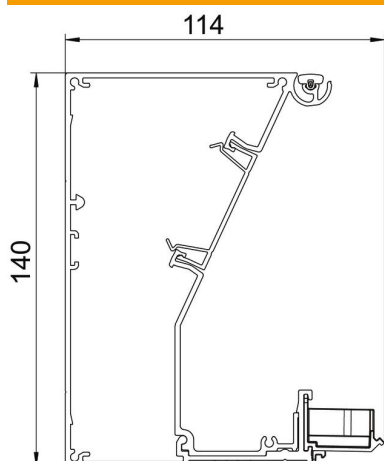

Технічний паспорт

Декоративний канал для вбудовуваних приладів GAD

Артикули: 6115775

Секція основи профілю дизайн каналу серії GAD. 45-міліметровий системний отвір для інсталяції пристроїв Modul 45 та верхніх кришок з ПВХ та алюмінію серії Rapid 45. Основу каналу можна укомплектувати кришками каналів серій "Swing", "Soft" або "Style". Перехідники верхньої частини GAD OTA є необхідними в інсталяції, встановлюються кроком 50 см. Між кришками дизайн каналу необхідно розмістити вставку GAD OTD. Системний отвір 45 мм закривається чорною кришкою, що входить в комплект.

Стандартная конструкция из анодированного алюминия, различные элементы декора поставляются по запросу.

Alu алюминій

EL анодирований

Основні дані

Артикули	6115775
Тип	GAD UEL
Позначення 1	Профіль системи каналів
Позначення 2	GAD
Виробник	OBO
Розмір	114x140x2000
Матеріал	Алюміній
Покриття	анодований
Стандарт поверхні	
Мінімальна одиниця продажу VK	2
Одиниця вимірювання	Метр
Маса	292,75 kg
Одиниця ваги	kg/% шт.

Технічний паспорт

Декоративний канал для вбудовуваних приладів GAD

Артикули: 6115775

Розміри

Довжина	2 000 mm
Ширина	140 mm
Висота	114 mm

Технічні характеристики

Кількість покриттів	1
Кількість вставних перегородок	1
Версія задньої панелі (внутрішня сторона)	суцільний C-профіль
Прямокутна форма	ні
Не містить галогенів	так
Скоба для кабелю	ні
З'єднувач каналу	ні
Спосіб монтажу верхньої частини	внутрішній
Монтажний отвір в підлозі	ні
Корисний перетин	5880 mm ²
Верхня кришка в комплекті	так
Ширина кришки	140 mm
Захисна плівка	так
Симетричний	ні