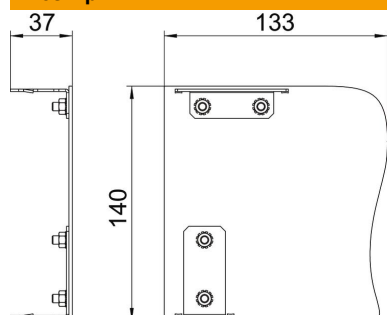

### Основні дані

Артикули	6115925
Тип	GAD ER Swing EL
Позначення 1	Заглушка
Позначення 2	для системи GAD
Виробник	OBO
Розмір	133x140x37
Матеріал	Алюміній
Покриття	анодований
Стандарт поверхні	
Мінімальна одиниця продажу VK	1
Одиниця вимірювання	Шт.
Маса	16,1 kg
Одиниця ваги	кг/% пара

### Розміри

Довжина	37 mm
Ширина	140 mm
Висота	133 mm

### Технічні характеристики

Конструкція	асиметричний
Вид кріплення	що фіксується
для ширини каналу	140 mm
для висоти каналу	114 mm
Підходить для	правий
Не містить галогенів	так
Ущільнення вирізу	ні
Захисна плівка	так