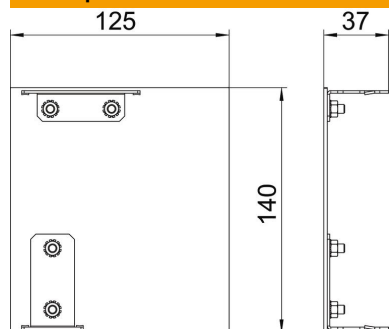

Alu алюминій

EL анодирований

Основні дані

Артикули	6115965
Тип	GAD ER Style EL
Позначення 1	Закліпка
Позначення 2	для системи GAD
Виробник	OBO
Розмір	125x140x37
Матеріал	Алюміній
Покриття	анодований
Стандарт поверхні	
Мінімальна одиниця продажу VK	1
Одиниця вимірювання	Шт.
Маса	16,2 kg
Одиниця ваги	кг/% пара

Технічний паспорт

Торцева заглушка, права, серія Style

Артикули: 6115965

Розміри

Довжина	37 mm
Ширина	140 mm
Висота	125 mm

Технічні характеристики

Конструкція	асиметричний
Вид кріплення	що фіксується
для ширини каналу	140 mm
для висоти каналу	114 mm
Підходить для	правий
Не містить галогенів	так
Ущільнення вирізу	ні
Захисна плівка	так