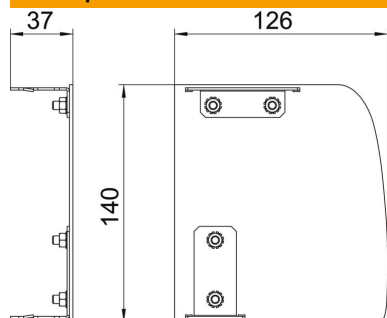

CEUK
CA

Alu алюминій

EL анодирований

Основні дані

Артикули	6115945
Тип	GAD ER Soft EL
Позначення 1	Заклушка
Позначення 2	для системи GAD
Виробник	OBO
Розмір	126x140x37
Матеріал	Алюміній
Покриття	анодований
Стандарт поверхні	
Мінімальна одиниця продажу VK	1
Одиниця вимірювання	Шт.
Маса	15,6 kg
Одиниця ваги	кг/% пара

Технічний паспорт

Торцева заглушка, права, серія Soft

Артикули: 6115945

Розміри

Довжина	37 mm
Ширина	140 mm
Висота	126 mm

Технічні характеристики

Конструкція	асиметричний
Вид кріплення	що фіксується
для ширини каналу	140 mm
для висоти каналу	114 mm
Підходить для	правий
Не містить галогенів	так
Ущільнення вирізу	ні
Захисна плівка	так