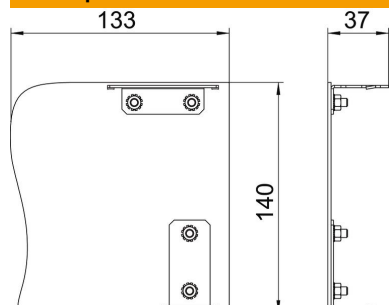

### Основні дані

Артикули	6115915
Тип	GAD EL Swing EL
Позначення 1	Заклушка
Позначення 2	для системи GAD
Виробник	OBO
Розмір	133x140x37
Матеріал	Алюміній
Покриття	анодований
Стандарт поверхні	
Мінімальна одиниця продажу VK	1
Одиниця вимірювання	Шт.
Маса	16,1 kg
Одиниця ваги	кг/% пара

## Розміри

Довжина	37 mm
Ширина	140 mm
Висота	133 mm

## Технічні характеристики

Конструкція	асиметричний
Вид кріплення	що фіксується
для ширини каналу	140 mm
для висоти каналу	114 mm
Підходить для	посилання
Не містить галогенів	так
Ущільнення вирізу	ні
Захисна плівка	так