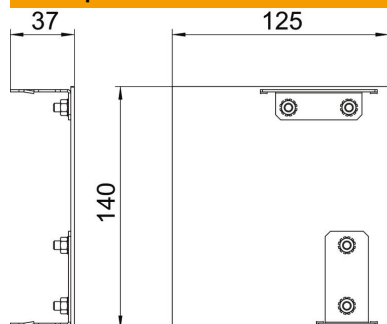

## Основні дані

|                                  |                 |
|----------------------------------|-----------------|
| Артикули                         | 6115955         |
| Тип                              | GAD EL Style EL |
| Позначення 1                     | Закліпка        |
| Позначення 2                     | для системи GAD |
| Виробник                         | OBO             |
| Розмір                           | 125x140x37      |
| Матеріал                         | Алюміній        |
| Покриття                         | анодований      |
| Стандарт поверхні                |                 |
| Мінімальна одиниця продажу<br>VK | 1               |
| Одиниця вимірювання              | Шт.             |
| Маса                             | 16,2 kg         |
| Одиниця ваги                     | кг/% пара       |

## Розміри

|         |        |
|---------|--------|
| Довжина | 37 mm  |
| Ширина  | 140 mm |
| Висота  | 125 mm |

## Технічні характеристики

|                      |               |
|----------------------|---------------|
| Конструкція          | асиметричний  |
| Вид кріплення        | що фіксується |
| для ширини каналу    | 140 mm        |
| для висоти каналу    | 114 mm        |
| Підходить для        | посилання     |
| Не містить галогенів | так           |
| Ущільнення вирізу    | ні            |
| Захисна плівка       | так           |