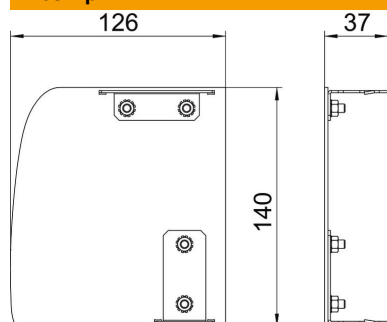

Alu алюминій

EL анодирований

Основні дані

Артикули	6115935
Тип	GAD EL Soft EL
Позначення 1	Заклушка
Позначення 2	для системи GAD
Виробник	OBO
Розмір	126x140x37
Матеріал	Алюміній
Покриття	анодований
Стандарт поверхні	
Мінімальна одиниця продажу VK	1
Одиниця вимірювання	Шт.
Маса	15,6 kg
Одиниця ваги	кг/% пара

Технічний паспорт

Торцева заглушка, ліва, серія Soft

Артикули: 6115935

Розміри

Довжина	37 mm
Ширина	140 mm
Висота	126 mm

Технічні характеристики

Конструкція	асиметричний
Вид кріплення	що фіксується
для ширини каналу	140 mm
для висоти каналу	114 mm
Підходить для	посилання
Не містить галогенів	так
Ущільнення вирізу	ні
Захисна плівка	так