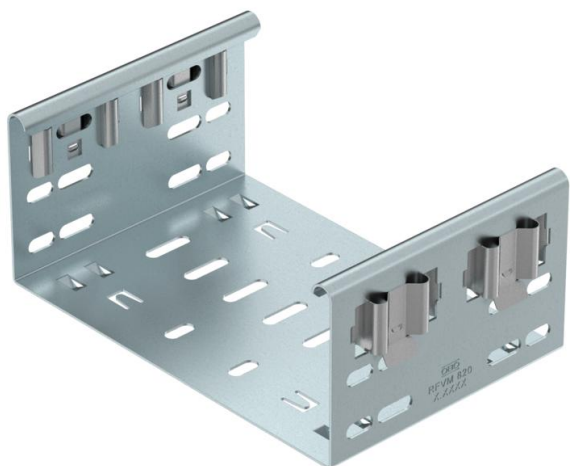

## З'єднувач фасонних деталей Magic DD

Артикули: 6065822

З'єднувач фасонних деталей для безпосереднього безгвинтового з'єднання фасонних деталей серії Magic, з висотою борту 60 мм.

З'єднувач фасонних деталей оснащено чотирма затискачами. Він також може використовуватися для безпосереднього з'єднання з відрізанним кабельним лотком, якщо з одного боку встановлено лише два затискачі. Для з'єднання відрізаного кабельного лотка та фасонної литої деталі необхідний комплект повздовжніх з'єднувачів серії Magic.

З'єднувач фасонних деталей сумісний із кабельними лотками типів MKSM, MKSMU, SKSM та SKSMU.

**St** Сталь

**DD** конвеєрне цинкування, цинк/алюміній, оцинковано подвійним зануренням

### Основні дані

Артикули	6065822
Тип	FVM 860 DD
Позначення 1	Прямий з'єднувач
Позначення 2	зі швидким з'єднанням
Виробник	OBO
Розмір	85x600
Матеріал	Сталь
Покриття	оцинковано цинк/алюміній, оцинковано подвійне занурення
Стандарт поверхні	DIN EN 10346
Мінімальна одиниця продажу VK	1
Одиниця вимірювання	Шт.
Маса	100,2 kg
Одиниця ваги	kg/% пара

### Розміри

Довжина	135 mm
Ширина	600 mm
Висота	85 mm
Товщина	1,25 mm
Розмір B	600 mm