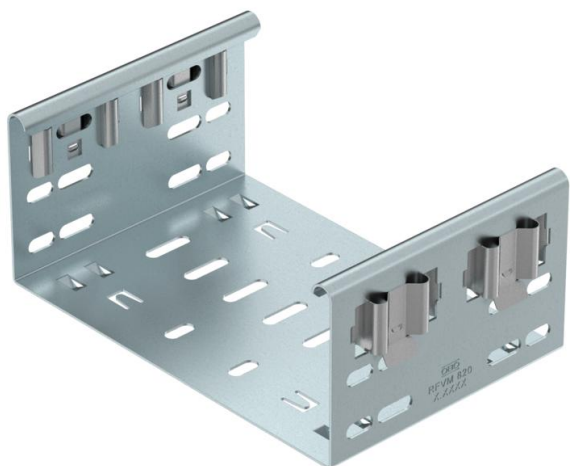

Технічний паспорт

З'єднувач фасонних деталей Magic DD

Артикули: 6065816

З'єднувач фасонних деталей для безпосереднього безгвинтового з'єднання фасонних деталей серії Magic, з висотою борту 60 мм.

З'єднувач фасонних деталей оснащено чотирма затискачами. Він також може використовуватися для безпосереднього з'єднання з відрізанним кабельним лотком, якщо з одного боку встановлено лише два затискачі. Для з'єднання відрізаного кабельного лотка та фасонної литої деталі необхідний комплект повздовжніх з'єднувачів серії Magic.

З'єднувач фасонних деталей сумісний із кабельними лотками типів MKSM, MKSMU, SKSM та SKSMU.

St Сталь

DD конвеєрне цинкування, цинк/алюміній, оцинковано подвійним зануренням

Основні дані

Артикули	6065816
Тип	FVM 830 DD
Позначення 1	Прямий з'єднувач
Позначення 2	зі швидким з'єднанням
Виробник	OBO
Розмір	85x300
Матеріал	Сталь
Покриття	оцинковано цинк/алюміній, оцинковано подвійне занурення
Стандарт поверхні	DIN EN 10346
Мінімальна одиниця продажу VK	1
Одиниця вимірювання	Шт.
Маса	62,5 kg
Одиниця ваги	kg/% пара

Розміри

Довжина	135 mm
Ширина	300 mm
Висота	85 mm
Товщина	1,25 mm
Розмір B	300 mm

Технічний паспорт

З'єднувач фасонних деталей Magic DD

Артикули: 6065816

Технічні характеристики

Конструкція	Поздовжній з'єднувач
Збереження функцій	ні
Підходить для дротяного лотка	ні
Підходить для кабельростру	ні
Підходить для кабельного лотка	так
Підходить для висоти системи прокладання кабелю	85 mm
Горизонтальний шарнірний з'єднувач	ні
Вертикальний шарнірний з'єднувач	ні
Нержавіюча сталь, протравлена	ні
Тип з'єднання	безболтовий з'єднувач