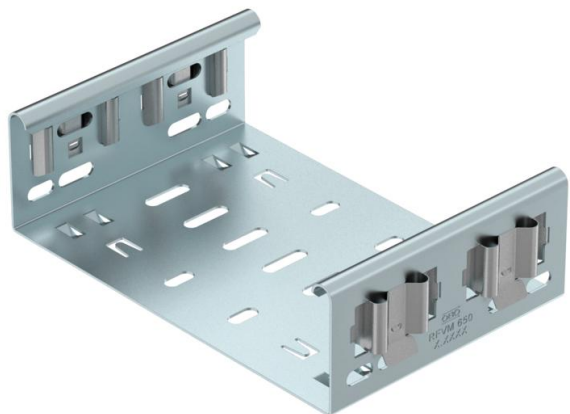

Технічний паспорт

З'єднувач фасонних деталей Magic DD

Артикули: 6065720

З'єднувач фасонних деталей для безпосереднього безгвинтового з'єднання фасонних деталей серії Magic, з висотою борту 60 мм.

З'єднувач фасонних деталей оснащено чотирма затискачами. Він також може використовуватися для безпосереднього з'єднання з відрізанним кабельним лотком, якщо з одного боку встановлено лише два затискачі. Для з'єднання відрізаного кабельного лотка та фасонної литої деталі необхідний комплект повздовжніх з'єднувачів серії Magic.

З'єднувач фасонних деталей сумісний із кабельними лотками типів MKSM, MKSMU, SKSM та SKSMU.

St Сталь

DD конвеєрне цинкування, цинк/алюміній, оцинковано подвійним зануренням

Основні дані

| | |
|-------------------------------|---|
| Артикули | 6065720 |
| Тип | FVM 650 DD |
| Позначення 1 | Прямий з'єднувач |
| Позначення 2 | зі швидким з'єднанням |
| Виробник | OBO |
| Розмір | 60x500 |
| Матеріал | Сталь |
| Покриття | оцинковано цинк/алюміній, оцинковано подвійне занурення |
| Стандарт поверхні | DIN EN 10346 |
| Мінімальна одиниця продажу VK | 1 |
| Одиниця вимірювання | Шт. |
| Маса | 82 kg |
| Одиниця ваги | kg/% пара |

Технічний паспорт

З'єднувач фасонних деталей Magic DD

Артикули: 6065720

Розміри

| | |
|----------|---------|
| Довжина | 135 mm |
| Ширина | 500 mm |
| Висота | 60 mm |
| Висота | 2 in |
| Товщина | 1,25 mm |
| Розмір B | 500 mm |