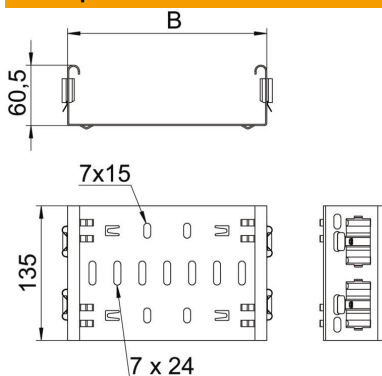

Технічний паспорт

З'єднувач фасонних деталей Magic DD

Артикули: 6065720

З'єднувач фасонних деталей для безпосереднього безгвинтового з'єднання фасонних деталей серії Magic, з висотою борту 60 мм.

З'єднувач фасонних деталей оснащено чотирма затискачами. Він також може використовуватися для безпосереднього з'єднання з відрізанним кабельним лотком, якщо з одного боку встановлено лише два затискачі. Для з'єднання відрізаного кабельного лотка та фасонної литої деталі необхідний комплект повздовжніх з'єднувачів серії Magic.

З'єднувач фасонних деталей сумісний із кабельними лотками типів MKSM, MKSMU, SKSM та SKSMU.

St Сталь

DD конвеєрне цинкування, цинк/алюміній, оцинковано подвійним зануренням

Основні дані

| | |
|-------------------------------|---|
| Артикули | 6065720 |
| Тип | FVM 650 DD |
| Позначення 1 | Прямий з'єднувач |
| Позначення 2 | зі швидким з'єднанням |
| Виробник | OBO |
| Розмір | 60x500 |
| Матеріал | Сталь |
| Покриття | оцинковано цинк/алюміній, оцинковано подвійне занурення |
| Стандарт поверхні | DIN EN 10346 |
| Мінімальна одиниця продажу VK | 1 |
| Одиниця вимірювання | Шт. |
| Маса | 82 kg |
| Одиниця ваги | kg/% пара |

Технічний паспорт

З'єднувач фасонних деталей Magic DD

Артикули: 6065720

Розміри

| | |
|----------|---------|
| Довжина | 135 mm |
| Ширина | 500 mm |
| Висота | 60 mm |
| Висота | 2 in |
| Товщина | 1,25 mm |
| Розмір B | 500 mm |

Технічні характеристики

| | |
|---|-----------------------|
| Конструкція | Поздовжній з'єднувач |
| Збереження функцій | ні |
| Підходить для дротяного лотка | ні |
| Підходить для кабельростру | ні |
| Підходить для кабельного лотка | так |
| Підходить для висоти системи прокладання кабелю | 60 mm |
| Горизонтальний шарнірний з'єднувач | ні |
| Вертикальний шарнірний з'єднувач | ні |
| Нержавіюча сталь, протравлена | ні |
| Тип з'єднання | безболтовий з'єднувач |
| Конструкція для великих відстаней | ні |