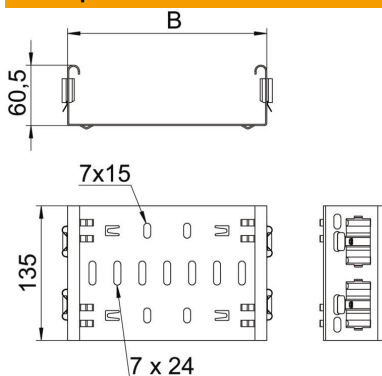

Технічний паспорт

З'єднувач фасонних деталей Magic DD

Артикули: 6065716

З'єднувач фасонних деталей для безпосереднього безгвинтового з'єднання фасонних деталей серії Magic, з висотою борту 60 мм.

З'єднувач фасонних деталей оснащено чотирма затискачами. Він також може використовуватися для безпосереднього з'єднання з відрізаним кабельним лотком, якщо з одного боку встановлено лише два затискачі. Для з'єднання відрізаного кабельного лотка та фасонної литої деталі необхідний комплект повздовжніх з'єднувачів серії Magic.

З'єднувач фасонних деталей сумісний із кабельними лотками типів MKSM, MKSMU, SKSM та SKSMU.

St Сталь

DD конвеєрне цинкування, цинк/алюміній, оцинковано подвійним зануренням

Основні дані

Артикули	6065716
Тип	FVM 630 DD
Позначення 1	Прямий з'єднувач
Позначення 2	зі швидким з'єднанням
Виробник	OBO
Розмір	60x300
Матеріал	Сталь
Покриття	оцинковано цинк/алюміній, оцинковано подвійне занурення
Стандарт поверхні	DIN EN 10346
Мінімальна одиниця продажу VK	1
Одиниця вимірювання	Шт.
Маса	57 kg
Одиниця ваги	kg/% пара

Технічний паспорт

З'єднувач фасонних деталей Magic DD

Артикули: 6065716

Розміри

Довжина	135 mm
Ширина	300 mm
Ширина	12 in
Висота	60 mm
Висота	2 in
Товщина	1,25 mm
Розмір B	300 mm

Технічні характеристики

Конструкція	Поздовжній з'єднувач
Збереження функцій	ні
Підходить для дротяного лотка	ні
Підходить для кабельростру	ні
Підходить для кабельного лотка	так
Підходить для висоти системи прокладання кабелю	60 mm
Горизонтальний шарнірний з'єднувач	ні
Вертикальний шарнірний з'єднувач	ні
Нержавіюча сталь, протравлена	ні
Тип з'єднання	безболтовий з'єднувач
Конструкція для великих відстаней	ні