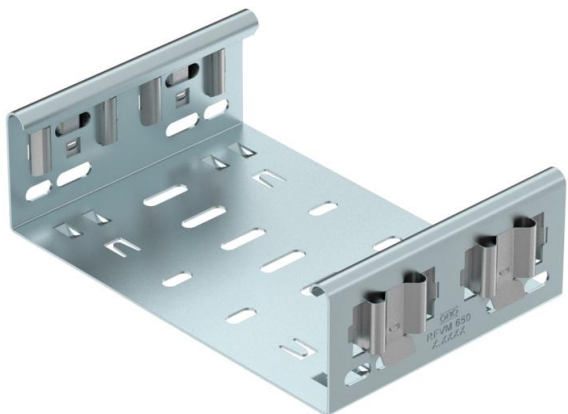

Технічний паспорт

З'єднувач фасонних деталей Magic DD

Артикули: 6065716

З'єднувач фасонних деталей для безпосереднього безгвинтового з'єднання фасонних деталей серії Magic, з висотою борту 60 мм.

З'єднувач фасонних деталей оснащено чотирма затискачами. Він також може використовуватися для безпосереднього з'єднання з відрізаним кабельним лотком, якщо з одного боку встановлено лише два затискачі. Для з'єднання відрізаного кабельного лотка та фасонної литої деталі необхідний комплект повздовжніх з'єднувачів серії Magic.

З'єднувач фасонних деталей сумісний із кабельними лотками типів MKSM, MKSMU, SKSM та SKSMU.

St Сталь

DD конвеєрне цинкування, цинк/алюміній, оцинковано подвійним зануренням

Основні дані

Артикули	6065716
Тип	FVM 630 DD
Позначення 1	Прямий з'єднувач
Позначення 2	зі швидким з'єднанням
Виробник	OBO
Розмір	60x300
Матеріал	Сталь
Покриття	оцинковано цинк/алюміній, оцинковано подвійне занурення
Стандарт поверхні	DIN EN 10346
Мінімальна одиниця продажу VK	1
Одиниця вимірювання	Шт.
Маса	57 kg
Одиниця ваги	kg/% пара

Технічний паспорт

З'єднувач фасонних деталей Magic DD

Артикули: 6065716

Розміри

Довжина	135 mm
Ширина	300 mm
Ширина	12 in
Висота	60 mm
Висота	2 in
Товщина	1,25 mm
Розмір B	300 mm

Технічні характеристики

Конструкція	Поздовжній з'єднувач
Збереження функцій	ні
Підходить для дротяного лотка	ні
Підходить для кабельростру	ні
Підходить для кабельного лотка	так
Підходить для висоти системи прокладання кабелю	60 mm
Горизонтальний шарнірний з'єднувач	ні
Вертикальний шарнірний з'єднувач	ні
Нержавіюча сталь, протравлена	ні
Тип з'єднання	безболтовий з'єднувач
Конструкція для великих відстаней	ні