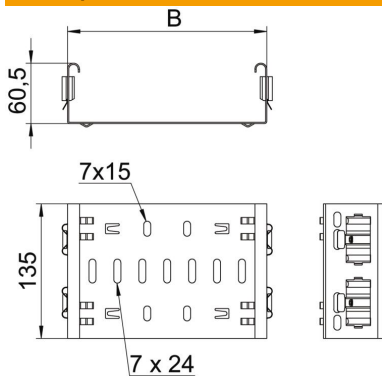

### Основні дані

|                               |   |
|-------------------------------|---|
| Артикули                      | 6065714   |
| Тип                           | FVM 620 DD  |
| Позначення 1                  | Прямий з'єднувач  |
| Позначення 2                  | зі швидким з'єднанням                                   |
| Виробник                      | OBO   |
| Розмір                        | 60x200  |
| Матеріал                      | Сталь   |
| Покриття                      | оцинковано цинк/алюміній, оцинковано подвійне занурення |
| Стандарт поверхні             | DIN EN 10346  |
| Мінімальна одиниця продажу VK | 1   |
| Одиниця вимірювання           | Шт.   |
| Маса                          | 44 kg   |
| Одиниця ваги                  | kg/% пара   |

### Розміри

|          |         |
|----------|---------|
| Довжина  | 135 mm  |
| Ширина   | 200 mm  |
| Ширина   | 8 in    |
| Висота   | 60 mm   |
| Висота   | 2 in    |
| Товщина  | 1,25 mm |
| Розмір B | 200 mm  |