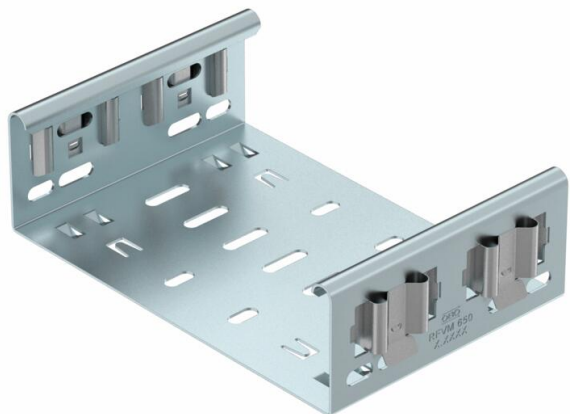

## З'єднувач фасонних деталей Magic DD

Артикули: 6065714

З'єднувач фасонних деталей для безпосереднього безгвинтового з'єднання фасонних деталей серії Magic, з висотою борту 60 мм.

З'єднувач фасонних деталей оснащено чотирма затискачами. Він також може використовуватися для безпосереднього з'єднання з відрізаним кабельним лотком, якщо з одного боку встановлено лише два затискачі. Для з'єднання відрізаного кабельного лотка та фасонної литої деталі необхідний комплект повздовжніх з'єднувачів серії Magic.

З'єднувач фасонних деталей сумісний із кабельними лотками типів MKSM, MKSMU, SKSM та SKSMU.

**St** Сталь

**DD** конвеєрне цинкування, цинк/алюміній, оцинковано подвійним зануренням

### Основні дані

|                               |   |
|-------------------------------|---|
| Артикули                      | 6065714   |
| Тип                           | FVM 620 DD  |
| Позначення 1                  | Прямий з'єднувач  |
| Позначення 2                  | зі швидким з'єднанням                                   |
| Виробник                      | OBO   |
| Розмір                        | 60x200  |
| Матеріал                      | Сталь   |
| Покриття                      | оцинковано цинк/алюміній, оцинковано подвійне занурення |
| Стандарт поверхні             | DIN EN 10346  |
| Мінімальна одиниця продажу VK | 1   |
| Одиниця вимірювання           | Шт.   |
| Маса                          | 44 kg   |
| Одиниця ваги                  | kg/% пара   |