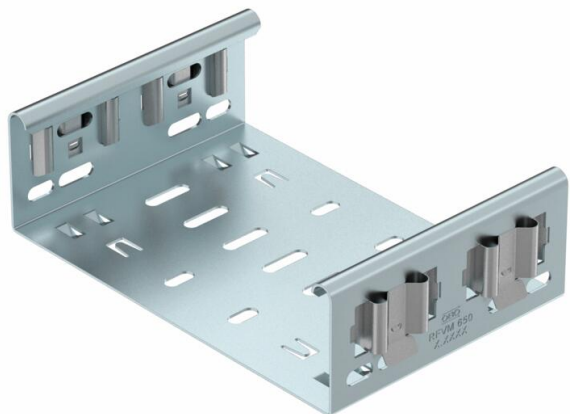

## З'єднувач фасонних деталей Magic DD

Артикули: 6065710

З'єднувач фасонних деталей для безпосереднього безгвинтового з'єднання фасонних деталей серії Magic, з висотою борту 60 мм.

З'єднувач фасонних деталей оснащено чотирма затискачами. Він також може використовуватися для безпосереднього з'єднання з відрізанним кабельним лотком, якщо з одного боку встановлено лише два затискачі. Для з'єднання відрізаного кабельного лотка та фасонної литої деталі необхідний комплект повздовжніх з'єднувачів серії Magic.

З'єднувач фасонних деталей сумісний із кабельними лотками типів MKSM, MKSMU, SKSM та SKSMU.

**St** Сталь

**DD** конвеєрне цинкування, цинк/алюміній, оцинковано подвійним зануренням

### Основні дані

Артикули	6065710
Тип	FVM 610 DD
Позначення 1	Прямий з'єднувач
Позначення 2	зі швидким з'єднанням
Виробник	OBO
Розмір	60x100
Матеріал	Сталь
Покриття	оцинковано цинк/алюміній, оцинковано подвійне занурення
Стандарт поверхні	DIN EN 10346
Мінімальна одиниця продажу VK	1
Одиниця вимірювання	Шт.
Маса	31,9 kg
Одиниця ваги	kg/% пара

### Розміри

Довжина	135 mm
Ширина	100 mm
Ширина	4 in
Висота	60 mm
Висота	2 in
Товщина	1,25 mm
Розмір B	100 mm