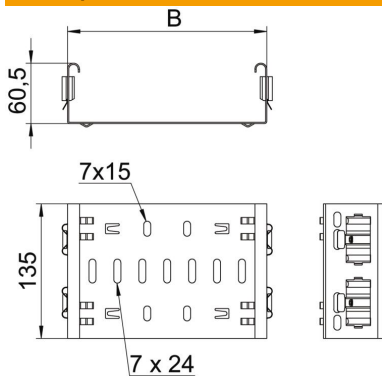

### Основні дані

Артикули	6065710
Тип	FVM 610 DD
Позначення 1	Прямий з'єднувач
Позначення 2	зі швидким з'єднанням
Виробник	OBO
Розмір	60x100
Матеріал	Сталь
Покриття	оцинковано цинк/алюміній, оцинковано подвійне занурення
Стандарт поверхні	DIN EN 10346
Мінімальна одиниця продажу VK	1
Одиниця вимірювання	Шт.
Маса	31,9 kg
Одиниця ваги	kg/% пара

### Розміри

Довжина	135 mm
Ширина	100 mm
Ширина	4 in
Висота	60 mm
Висота	2 in
Товщина	1,25 mm
Розмір B	100 mm