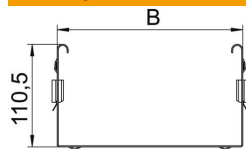

### Основні дані

Артикули	6065918
Тип	FVM 140 DD
Позначення 1	Прямий з'єднувач
Позначення 2	зі швидким з'єднанням
Виробник	OBO
Розмір	110x400
Матеріал	Сталь
Покриття	оцинковано цинк/алюміній, оцинковано подвійне занурення
Стандарт поверхні	DIN EN 10346
Мінімальна одиниця продажу VK	1
Одиниця вимірювання	Шт.
Маса	80,4 kg
Одиниця ваги	кг/% пара

### Розміри

Довжина	135 mm
Ширина	400 mm
Висота	110 mm
Товщина	1,25 mm
Розмір B	400 mm