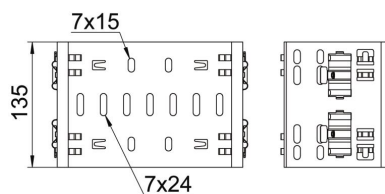

### Основні дані

Артикули	6065918
Тип	FVM 140 DD
Позначення 1	Прямий з'єднувач
Позначення 2	зі швидким з'єднанням
Виробник	OBO
Розмір	110x400
Матеріал	Сталь
Покриття	оцинковано цинк/алюміній, оцинковано подвійне занурення
Стандарт поверхні	DIN EN 10346
Мінімальна одиниця продажу VK	1
Одиниця вимірювання	Шт.
Маса	80,4 kg
Одиниця ваги	кг/% пара

### Розміри

Довжина	135 mm
Ширина	400 mm
Висота	110 mm
Товщина	1,25 mm
Розмір B	400 mm