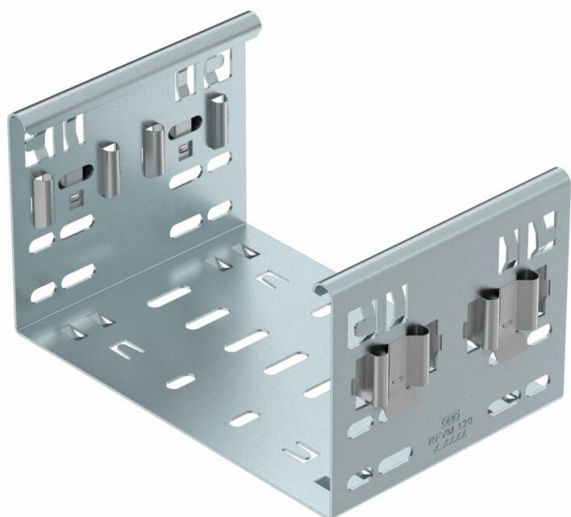

## З'єднувач фасонних деталей Magic DD

Артикули: 6065918

З'єднувач фасонних деталей для безпосереднього безгвинтового з'єднання фасонних деталей серії Magic, з висотою борту 110мм.

З'єднувач фасонних деталей оснащено чотирма затискачами. Він також може використовуватися для безпосереднього з'єднання з відрізаним кабельним лотком, якщо з одного боку встановлено лише два затискачі. Для з'єднання відрізаного кабельного лотка та фасонної литої деталі необхідний комплект повздовжніх з'єднувачів серії Magic.

З'єднувач фасонних деталей сумісний із кабельними лотками типів MKSM, MKSMU, SKSM та SKSMU.

**St** Сталь

**DD** конвеєрне цинкування, цинк/алюміній, оцинковано подвійним зануренням

### Основні дані

Артикули	6065918
Тип	FVM 140 DD
Позначення 1	Прямий з'єднувач
Позначення 2	зі швидким з'єднанням
Виробник	OBO
Розмір	110x400
Матеріал	Сталь
Покриття	оцинковано цинк/алюміній, оцинковано подвійне занурення
Стандарт поверхні	DIN EN 10346
Мінімальна одиниця продажу VK	1
Одиниця вимірювання	Шт.
Маса	80,4 kg
Одиниця ваги	кг/% пара

### Розміри

Довжина	135 mm
Ширина	400 mm
Висота	110 mm
Товщина	1,25 mm
Розмір B	400 mm