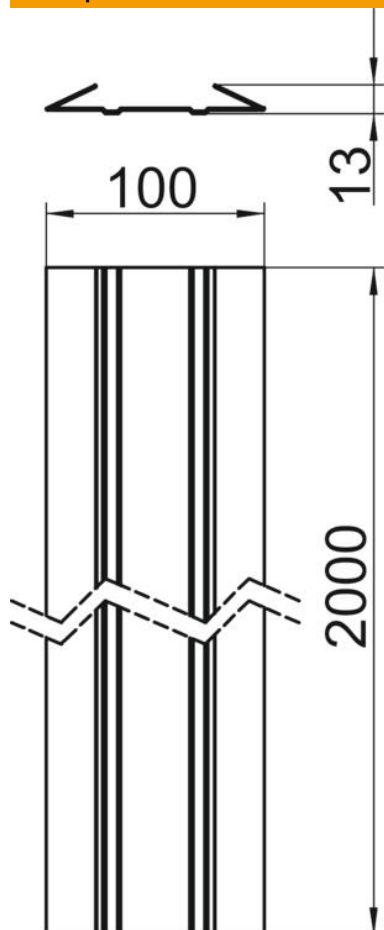

### Основні дані

|                                  |                          |
|----------------------------------|--------------------------|
| Артикули                         | 6154983                  |
| Тип                              | FLK-BS2                  |
| Позначення 1                     | Підлогова направляюча    |
| Виробник                         | OBO                      |
| Розмір                           | 2000mm                   |
| Колір                            | сірий антрацит; RAL 7016 |
| Мінімальна одиниця продажу<br>VK | 1                        |
| Одиниця вимірювання              | Шт.                      |
| Маса                             | 19,4 kg                  |
| Одиниця ваги                     | кг/% пара                |

## Розміри

Довжина | 2 000 mm