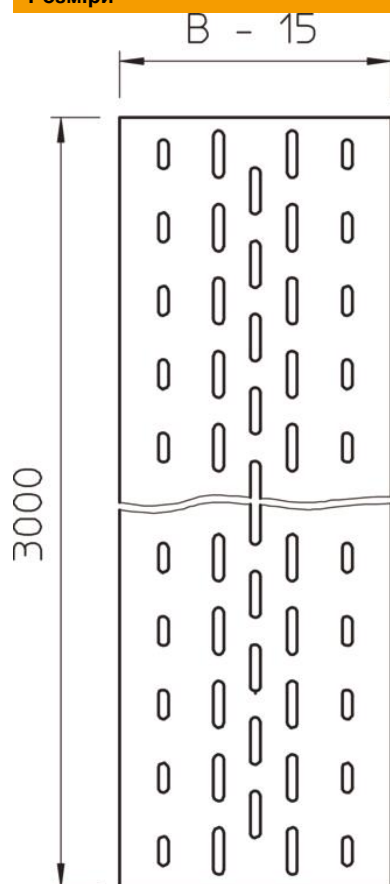

Технічний паспорт

Донна вставка DD

Артикули: 6103368

Вставний лист для встановлення у кабельроstri.
Для кріплення в кабельних лотках для великих відстаней використовуйте болти з напівприхованою головкою і комбіновані гайки типу FR SB 6 x 30.

St Сталь

DD конвеcрне цинкування, цинк/алюміній, оцинковано подвійним зануренням

Основні дані

Артикули	6103368
Тип	ELB-L 60 DD
Позначення 1	Пластина на дно
Позначення 2	перфорована для кабельроstri
Виробник	OBO
Розмір	600x3000
Матеріал	Сталь
Покриття	оцинковано цинк/алюміній, оцинковано подвійне занурення
Стандарт поверхні	DIN EN 10346
Мінімальна одиниця продажу VK	3
Одиниця вимірювання	Метр
Маса	285,18 kg
Одиниця ваги	kg/% шт.

Технічний паспорт

Донна вставка DD

Артикули: 6103368

Розміри

Довжина	3 000 mm
Ширина	600 mm
Висота	45 mm
Розмір B	600 mm

Технічні характеристики

Товщина матеріалу	1 mm
-------------------	------