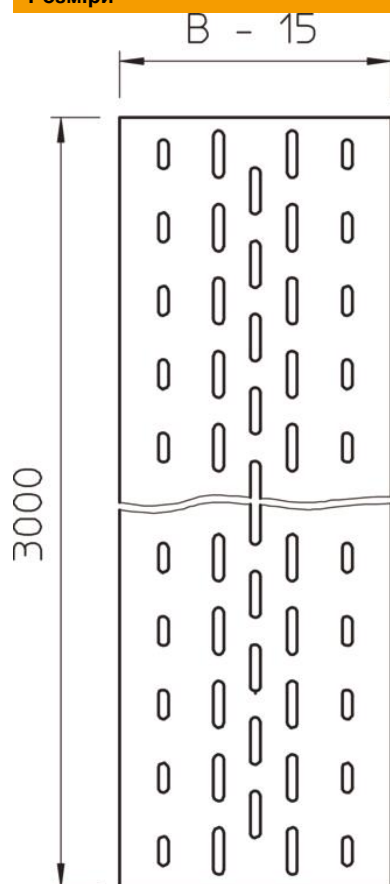

# Технічний паспорт

Донна вставка DD

Артикули: 6103360

Вставний лист для встановлення у кабельроstri.  
Для кріплення в кабельних лотках для великих відстаней використовуйте болти з напівприхованою головкою і комбіновані гайки типу FR SB 6 x 30.

## Основні дані

Артикули	6103360
Тип	ELB-L 40 DD
Позначення 1	Пластина на дно
Позначення 2	перфорована для кабельроstri
Виробник	OBO
Розмір	400x3000
Матеріал	Сталь
Покриття	оцинковано цинк/алюміній, оцинковано подвійне занурення
Стандарт поверхні	DIN EN 10346
Мінімальна одиниця продажу VK	3
Одиниця вимірювання	Метр
Маса	186,3 kg
Одиниця ваги	kg/% шт.

## Розміри

Довжина	3 000 mm
Ширина	400 mm
Висота	45 mm
Розмір B	400 mm