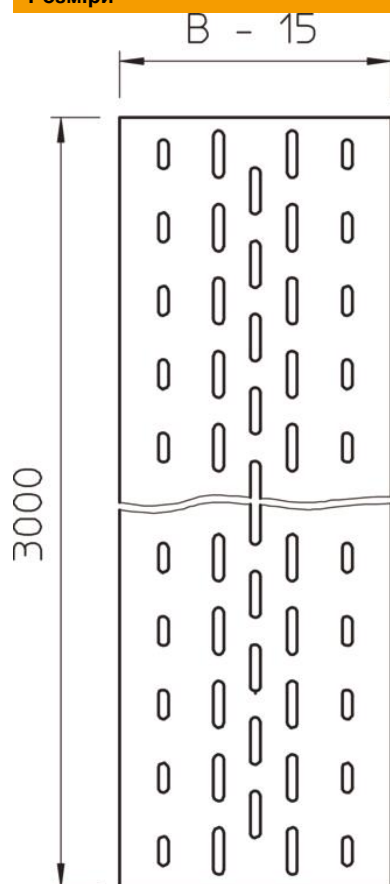

Технічний паспорт

Донна вставка DD

Артикули: 6103356

Вставний лист для встановлення у кабельроstri.
Для кріплення в кабельних лотках для великих відстаней використовуйте болти з напівприхованою головкою і комбіновані гайки типу FR SB 6 x 30.

St Сталь

DD конвеcрне цинкування, цинк/алюміній, оцинковано подвійним зануренням

Основні дані

Артикули	6103356
Тип	ELB-L 30 DD
Позначення 1	Пластина на дно
Позначення 2	перфорована для кабельроstri
Виробник	OBO
Розмір	300x3000
Матеріал	Сталь
Покриття	оцинковано цинк/алюміній, оцинковано подвійне занурення
Стандарт поверхні	DIN EN 10346
Мінімальна одиниця продажу VK	3
Одиниця вимірювання	Метр
Маса	137,4 kg
Одиниця ваги	kg/% шт.

Технічний паспорт

Донна вставка DD

Артикули: 6103356

Розміри

Довжина	3 000 mm
Ширина	300 mm
Висота	45 mm
Розмір B	300 mm

Технічні характеристики

Товщина матеріалу	1 mm
-------------------	------