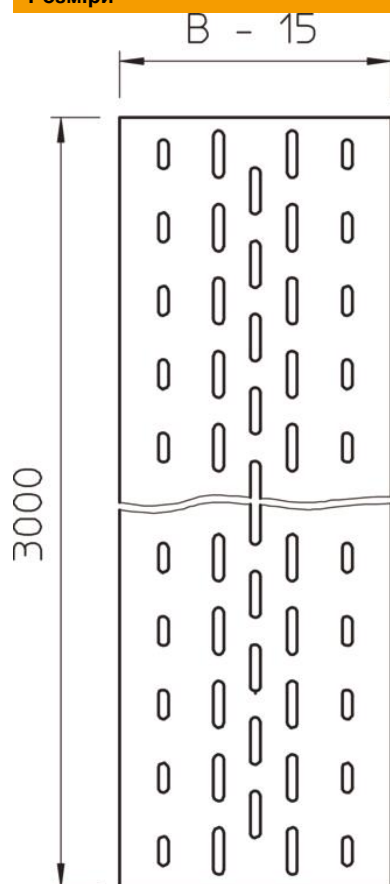

Технічний паспорт

Донна вставка DD

Артикули: 6103352

Вставний лист для встановлення у кабельроstri.
Для кріплення в кабельних лотках для великих відстаней використовуйте болти з напівприхованою головкою і комбіновані гайки типу FR SB 6 x 30.

St Сталь

DD конвеcрне цинкування, цинк/алюміній, оцинковано подвійним зануренням

Основні дані

Артикули	6103352
Тип	ELB-L 20 DD
Позначення 1	Пластина на дно
Позначення 2	перфорована для кабельроstri
Виробник	OBO
Розмір	200x3000
Матеріал	Сталь
Покриття	оцинковано цинк/алюміній, оцинковано подвійне занурення
Стандарт поверхні	DIN EN 10346
Мінімальна одиниця продажу VK	3
Одиниця вимірювання	Метр
Маса	88,5 kg
Одиниця ваги	kg/% шт.

Технічний паспорт

Донна вставка DD

Артикули: 6103352

Розміри

Довжина	3 000 mm
Ширина	200 mm
Висота	45 mm
Розмір B	200 mm

Технічні характеристики

Товщина матеріалу	1 mm
-------------------	------