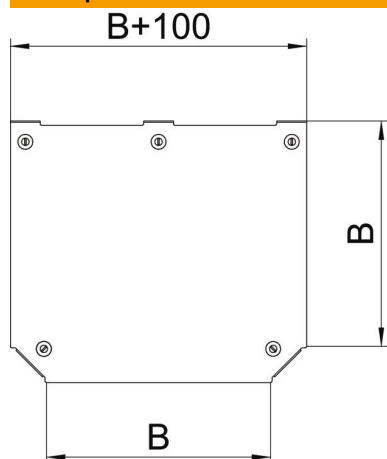

Технічний паспорт

Кришка Т-подібного з'єднання Magic FS

Артикули: 7138802

Кришка для Т-відгалуження з вмонтованими засувками.
Кришка у фасонній деталі може використовуватися для будь-якої бічної висоти.

St Сталь

FS оцинковано пачкою

Основні дані

Артикули	7138802
Позначення 1	Кришка Т-подібної секції лотка
Позначення 2	для RTM 600
Виробник	OBO
Розмір	В=600mm
Матеріал	Сталь
Покриття	оцинковано методом Сендзіміра
Стандарт поверхні	DIN EN 10346
Мінімальна одиниця продажу VK	1
Одиниця вимірювання	Шт.
Маса	449,4 kg
Одиниця ваги	кг/% пара

Технічний паспорт

Кришка T-подібного з'єднання Magic FS

Артикули: 7138802

Розміри

Ширина	600 mm
Ширина	24 in
Товщина	1,25 mm
Розмір B	600 mm

Технічні характеристики

Вид кріплення	Фіксатор кришки
Підходить для кабельростру	так
Підходить для кабельного лотка	так
Товщина матеріалу (дюйми)	0,05 in
Товщина матеріалу	1,25 mm
Нержавіюча сталь, протравлена	ні