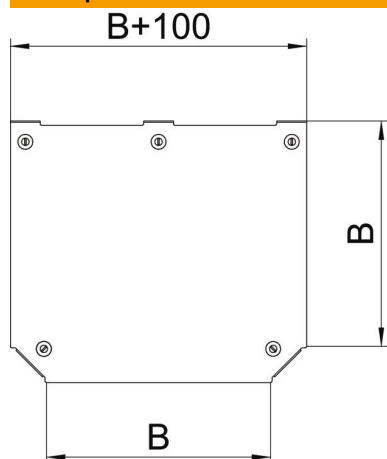

Технічний паспорт

Кришка Т-подібного з'єднання Magic DD

Артикули: 7138842

Кришка для Т-відгалуження з вмонтованими засувками.
Кришка у фасонної деталі може використовуватися для будь-якої бічної висоти.

St Сталь

DD конвеєрне цинкування, цинк/алюміній, оцинковано подвійним зануренням

Основні дані

Артикули	7138842
Тип	DFTM 600 DD
Позначення 1	Кришка Т-подібної секції лотка
Позначення 2	для RTM 600
Виробник	OBO
Розмір	V=600mm
Матеріал	Сталь
Покриття	оцинковано цинк/алюміній, оцинковано подвійне занурення
Стандарт поверхні	DIN EN 10346
Мінімальна одиниця продажу VK	1
Одиниця вимірювання	Шт.
Маса	449,4 kg
Одиниця ваги	кг/% пара

Технічний паспорт

Кришка Т-подібного з'єднання Magic DD

Артикули: 7138842

Розміри

Ширина	600 mm
Товщина	1,25 mm
Розмір B	600 mm

Технічні характеристики

Вид кріплення	Фіксатор кришки
Підходить для кабельростру	так
Підходить для кабельного лотка	так
Товщина матеріалу (дюйми)	0,05 in
Товщина матеріалу	1,25 mm
Нержавіюча сталь, протравлена	ні