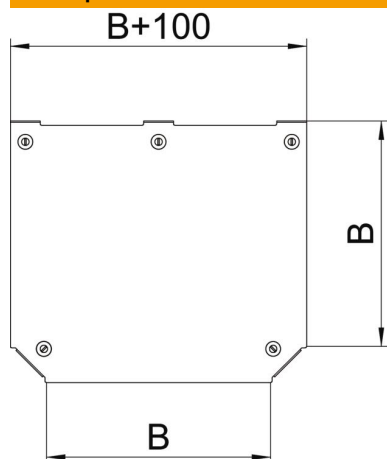

Технічний паспорт

Кришка Т-подібного з'єднання Magic FS

Артикули: 7138800

Кришка для Т-відгалуження з вмонтованими засувками.
Кришка у фасонній деталі може використовуватися для будь-якої бічної висоти.

St Сталь

FS оцинковано пачкою

Основні дані

Артикули	7138800
Позначення 1	Кришка Т-подібної секції лотка
Позначення 2	для RTM 500
Виробник	OBO
Розмір	В=500mm
Матеріал	Сталь
Покриття	оцинковано методом Сендзіміра
Стандарт поверхні	DIN EN 10346
Мінімальна одиниця продажу VK	1
Одиниця вимірювання	Шт.
Маса	325,8 kg
Одиниця ваги	кг/% пара

Технічний паспорт

Кришка Т-подібного з'єднання Magic FS

Артикули: 7138800

Розміри

Ширина	500 mm
Ширина	20 in
Товщина	1,25 mm
Розмір B	500 mm

Технічні характеристики

Вид кріплення	Фіксатор кришки
Підходить для кабельростру	так
Підходить для кабельного лотка	так
Товщина матеріалу (дюйми)	0,05 in
Товщина матеріалу	1,25 mm
Нержавіюча сталь, протравлена	ні