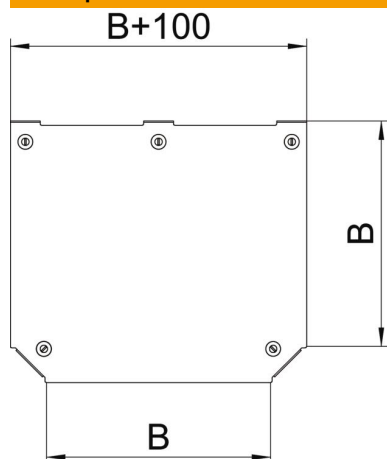

Технічний паспорт

Кришка Т-подібного з'єднання Magic FS

Артикули: 7138798

Кришка для Т-відгалуження з вмонтованими засувками.
Кришка у фасонній деталі може використовуватися для будь-якої бічної висоти.

St Сталь

FS оцинковано пачкою

Основні дані

Артикули	7138798
Позначення 1	Кришка Т-подібної секції лотка
Позначення 2	для RTM 400
Виробник	OBO
Розмір	В=400mm
Матеріал	Сталь
Покриття	оцинковано методом Сендзіміра
Стандарт поверхні	DIN EN 10346
Мінімальна одиниця продажу VK	1
Одиниця вимірювання	Шт.
Маса	226,5 kg
Одиниця ваги	кг/% пара

Технічний паспорт

Кришка Т-подібного з'єднання Magic FS

Артикули: 7138798

Розміри

Ширина	400 mm
Ширина	16 in
Товщина	1,25 mm
Розмір B	400 mm

Технічні характеристики

Вид кріплення	Фіксатор кришки
Підходить для кабельростру	так
Підходить для кабельного лотка	так
Товщина матеріалу (дюйми)	0,05 in
Товщина матеріалу	1,25 mm
Нержавіюча сталь, протравлена	ні