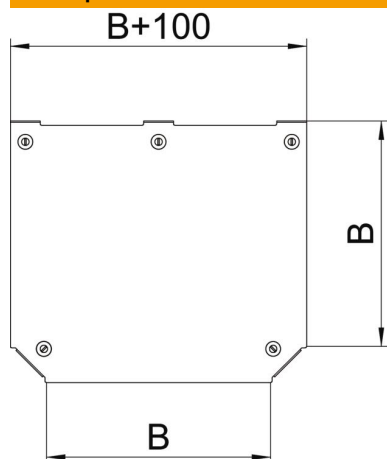

Технічний паспорт

Кришка Т-подібного з'єднання Magic FS

Артикули: 7138796

Кришка для Т-відгалуження з вмонтованими засувками.
Кришка у фасонній деталі може використовуватися для будь-якої бічної висоти.

St Сталь

FS оцинковано пачкою

Основні дані

Артикули	7138796
Позначення 1	Кришка Т-подібної секції лотка
Позначення 2	для RTM 300
Виробник	OBO
Розмір	В=300mm
Матеріал	Сталь
Покриття	оцинковано методом Сендзіміра
Стандарт поверхні	DIN EN 10346
Мінімальна одиниця продажу VK	1
Одиниця вимірювання	Шт.
Маса	117,6 kg
Одиниця ваги	кг/% пара

Технічний паспорт

Кришка T-подібного з'єднання Magic FS

Артикули: 7138796

Розміри

Ширина	300 mm
Ширина	12 in
Товщина	1,25 mm
Розмір B	300 mm

Технічні характеристики

Вид кріплення	Фіксатор кришки
Підходить для кабельростру	так
Підходить для кабельного лотка	так
Товщина матеріалу (дюйми)	0,05 in
Товщина матеріалу	1,25 mm
Нержавіюча сталь, протравлена	ні