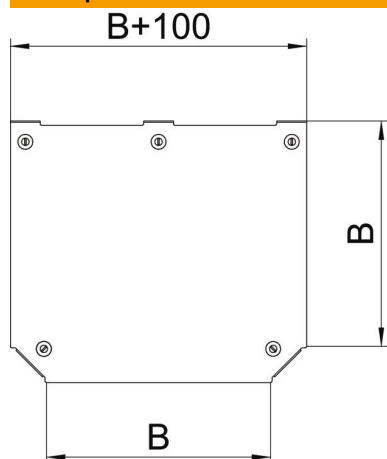

Технічний паспорт

Кришка Т-подібного з'єднання Magic FS

Артикули: 7138794

Кришка для Т-відгалуження з вмонтованими засувками.
Кришка у фасонній деталі може використовуватися для будь-якої бічної висоти.

St Сталь

FS оцинковано пачкою

Основні дані

Артикули	7138794
Позначення 1	Кришка Т-подібної секції лотка
Позначення 2	для RTM 200
Виробник	OBO
Розмір	В=200mm
Матеріал	Сталь
Покриття	оцинковано методом Сендзіміра
Стандарт поверхні	DIN EN 10346
Мінімальна одиниця продажу VK	1
Одиниця вимірювання	Шт.
Маса	64,9 kg
Одиниця ваги	кг/% пара

Технічний паспорт

Кришка Т-подібного з'єднання Magic FS

Артикули: 7138794

Розміри

Ширина	200 mm
Ширина	8 in
Товщина	1,25 mm
Розмір B	200 mm

Технічні характеристики

Вид кріплення	Фіксатор кришки
Підходить для кабельростру	так
Підходить для кабельного лотка	так
Товщина матеріалу (дюйми)	0,05 in
Товщина матеріалу	1,25 mm
Нержавіюча сталь, протравлена	ні