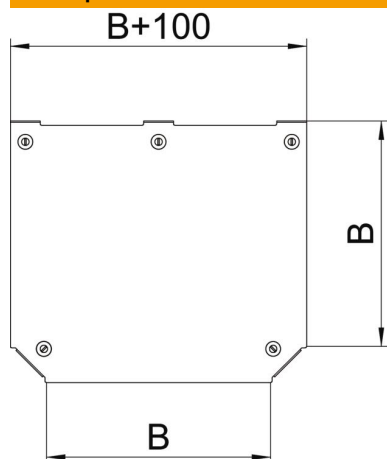

### Основні дані

Артикули	7138792
Позначення 1	Кришка Т-подібної секції лотка
Позначення 2	для RTM 150
Виробник	OBO
Розмір	В=150mm
Матеріал	Сталь
Покриття	оцинковано методом Сендзіміра
Стандарт поверхні	DIN EN 10346
Мінімальна одиниця продажу VK	1
Одиниця вимірювання	Шт.
Маса	45,7 kg
Одиниця ваги	кг/% пара

### Розміри

Ширина	150 mm
Ширина	6 in
Товщина	1,25 mm
Розмір B	150 mm