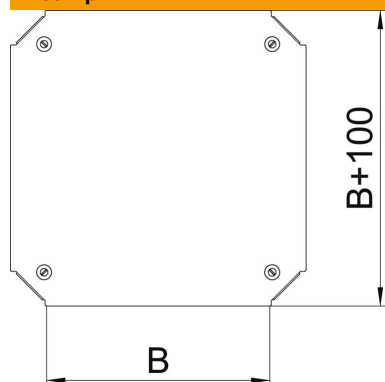

### Основні дані

Артикули	7138942
Позначення 1	Кришка хрестоподібної секції
Позначення 2	для RKM 600
Виробник	OBO
Розмір	V=600mm
Матеріал	Сталь
Покриття	оцинковано методом Сендзіміра
Стандарт поверхні	DIN EN 10346
Мінімальна одиниця продажу VK	1
Одиниця вимірювання	Шт.
Маса	480,1 kg
Одиниця ваги	кг/% пара

### Розміри

Ширина	600 mm
Ширина	24 in
Розмір B	600 mm