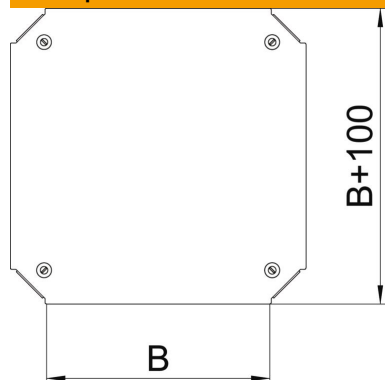

Технічний паспорт

Кришка хрестоподібної секції Magic FS

Артикули: 7138938

Кришка для хрестовини з вмонтованими засувками.
Кришка у фасонної деталі може використовуватися для будь-якої бічної висоти.

St Сталь

FS оцинковано пачкою

Основні дані

Артикули	7138938
Позначення 1	Кришка хрестоподібної секції
Позначення 2	для RKM 400
Виробник	OBO
Розмір	V=400mm
Матеріал	Сталь
Покриття	оцинковано методом Сендзіміра
Стандарт поверхні	DIN EN 10346
Мінімальна одиниця продажу VK	1
Одиниця вимірювання	Шт.
Маса	246,9 kg
Одиниця ваги	кг/% пара

Технічний паспорт

Кришка хрестоподібної секції Magic FS

Артикули: 7138938

Розміри

Ширина	400 mm
Ширина	16 in
Розмір B	400 mm

Технічні характеристики

Вид кріплення	Фіксатор кришки
Підходить для кабельростру	так
Підходить для кабельного лотка	так
Товщина матеріалу	1,25 mm
Нержавіюча сталь, протравлена	ні