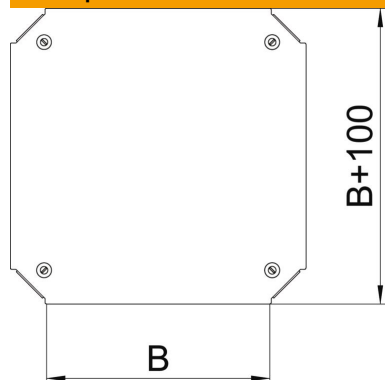

## Кришка хрестоподібної секції Magic DD

Артикули: 7138978

Кришка для хрестовини з вмонтованими засувками.  
Кришка у фасонній деталі може використовуватися для будь-якої бічної висоти.

**St** Сталь

**DD** конвеєрне цинкування, цинк/алюміній, оцинковано подвійним зануренням

### Основні дані

Артикули	7138978
Тип	DFKM 400 DD
Позначення 1	Кришка хрестоподібної секції
Позначення 2	для RKM 400
Виробник	OBO
Розмір	V=400mm
Матеріал	Сталь
Покриття	оцинковано цинк/алюміній, оцинковано подвійне занурення
Стандарт поверхні	DIN EN 10346
Мінімальна одиниця продажу VK	1
Одиниця вимірювання	Шт.
Маса	246,9 kg
Одиниця ваги	кг/% пара

### Розміри

Ширина	400 mm
Ширина	16 in
Розмір B	400 mm