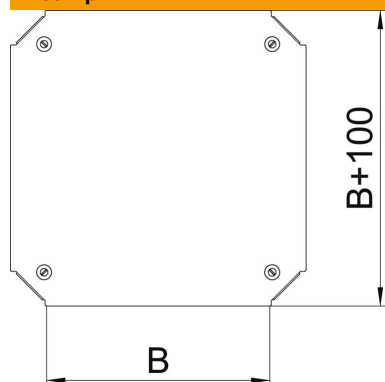

Технічний паспорт

Кришка хрестоподібної секції Magic FS

Артикули: 7138936

Кришка для хрестовини з вмонтованими засувками.
Кришка у фасонної деталі може використовуватися для будь-якої бічної висоти.

St Сталь

FS оцинковано пачкою

Основні дані

Артикули	7138936
Позначення 1	Кришка хрестоподібної секції
Позначення 2	для RKM 300
Виробник	OBO
Розмір	V=300mm
Матеріал	Сталь
Покриття	оцинковано методом Сендзіміра
Стандарт поверхні	DIN EN 10346
Мінімальна одиниця продажу VK	1
Одиниця вимірювання	Шт.
Маса	129,3 kg
Одиниця ваги	кг/% пара

Технічний паспорт

Кришка хрестоподібної секції Magic FS

Артикули: 7138936

Розміри

Ширина	300 mm
Ширина	12 in
Розмір B	300 mm

Технічні характеристики

Вид кріплення	Фіксатор кришки
Підходить для кабельростру	так
Підходить для кабельного лотка	так
Товщина матеріалу	1,25 mm
Нержавіюча сталь, протравлена	ні