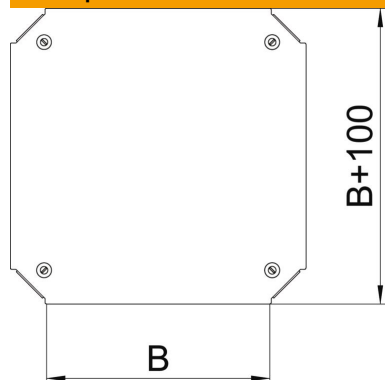

Технічний паспорт

Кришка хрестоподібної секції Magic DD

Артикули: 7138976

Кришка для хрестовини з вмонтованими засувками.
Кришка у фасонної деталі може використовуватися для будь-якої бічної висоти.

St Сталь

DD конвеєрне цинкування, цинк/алюміній, оцинковано подвійним зануренням

Основні дані

Артикули	7138976
Тип	DFKM 300 DD
Позначення 1	Кришка хрестоподібної секції
Позначення 2	для RKM 300
Виробник	OBO
Розмір	B=300mm
Матеріал	Сталь
Покриття	оцинковано цинк/алюміній, оцинковано подвійне занурення
Стандарт поверхні	DIN EN 10346
Мінімальна одиниця продажу VK	1
Одиниця вимірювання	Шт.
Маса	123,1 kg
Одиниця ваги	кг/% пара

Технічний паспорт

Кришка хрестоподібної секції Magic DD

Артикули: 7138976

Розміри

Ширина	300 mm
Ширина	12 in
Розмір B	300 mm

Технічні характеристики

Вид кріплення	Фіксатор кришки
Підходить для кабельростру	так
Підходить для кабельного лотка	так
Товщина матеріалу	1,25 mm
Нержавіюча сталь, протравлена	ні