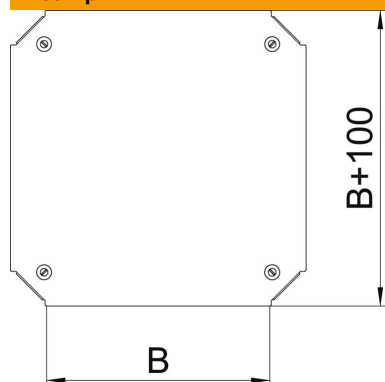

Технічний паспорт

Кришка хрестоподібної секції Magic FS

Артикули: 7138934

Кришка для хрестовини з вмонтованими засувками.
Кришка у фасонної деталі може використовуватися для будь-якої бічної висоти.

St Сталь

FS оцинковано пачкою

Основні дані

Артикули	7138934
Позначення 1	Кришка хрестоподібної секції
Позначення 2	для RKM 200
Виробник	OBO
Розмір	V=200mm
Матеріал	Сталь
Покриття	оцинковано методом Сендзіміра
Стандарт поверхні	DIN EN 10346
Мінімальна одиниця продажу VK	1
Одиниця вимірювання	Шт.
Маса	75 kg
Одиниця ваги	кг/% пара

Технічний паспорт

Кришка хрестоподібної секції Magic FS

Артикули: 7138934

Розміри

Ширина	200 mm
Ширина	8 in
Розмір В	200 mm

Технічні характеристики

Вид кріплення	Фіксатор кришки
Підходить для кабельростру	так
Підходить для кабельного лотка	так
Товщина матеріалу	1,25 mm
Нержавіюча сталь, протравлена	ні