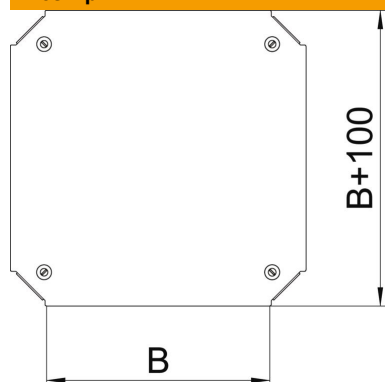

Технічний паспорт

Кришка хрестоподібної секції Magic FS

Артикули: 7138930

Кришка для хрестовини з вмонтованими засувками.
Кришка у фасонної деталі може використовуватися для будь-якої бічної висоти.

St Сталь

FS оцинковано пачкою

Основні дані

Артикули	7138930
Позначення 1	Кришка хрестоподібної секції
Позначення 2	для RKM 100
Виробник	OBO
Розмір	V=100mm
Матеріал	Сталь
Покриття	оцинковано методом Сендзіміра
Стандарт поверхні	DIN EN 10346
Мінімальна одиниця продажу VK	1
Одиниця вимірювання	Шт.
Маса	36,3 kg
Одиниця ваги	кг/% пара

Технічний паспорт

Кришка хрестоподібної секції Magic FS

Артикули: 7138930

Розміри

Ширина	100 mm
Ширина	4 in
Розмір B	100 mm

Технічні характеристики

Вид кріплення	Фіксатор кришки
Підходить для кабельростру	так
Підходить для кабельного лотка	так
Товщина матеріалу	1,25 mm
Нержавіюча сталь, протравлена	ні