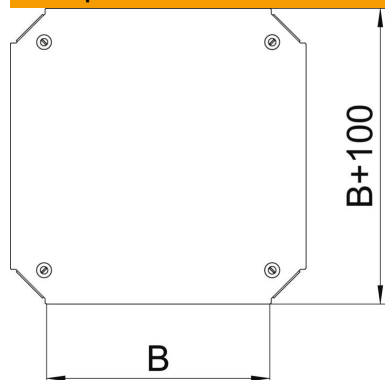

Технічний паспорт

Кришка хрестоподібної секції Magic DD

Артикули: 7138970

Кришка для хрестовини з вмонтованими засувками.
Кришка у фасонній деталі може використовуватися для будь-якої бічної висоти.

St Сталь

DD конвеєрне цинкування, цинк/алюміній, оцинковано подвійним зануренням

Основні дані

Артикули	7138970
Тип	DFKM 100 DD
Позначення 1	Кришка хрестоподібної секції
Позначення 2	для RKM 100
Виробник	OBO
Розмір	B=100mm
Матеріал	Сталь
Покриття	оцинковано цинк/алюміній, оцинковано подвійне занурення
Стандарт поверхні	DIN EN 10346
Мінімальна одиниця продажу VK	1
Одиниця вимірювання	Шт.
Маса	36,3 kg
Одиниця ваги	кг/% пара

Технічний паспорт

Кришка хрестоподібної секції Magic DD

Артикули: 7138970

Розміри

Ширина	100 mm
Ширина	4 in
Розмір B	100 mm

Технічні характеристики

Вид кріплення	Фіксатор кришки
Підходить для кабельростру	так
Підходить для кабельного лотка	так
Товщина матеріалу	1,25 mm
Нержавіюча сталь, протравлена	ні