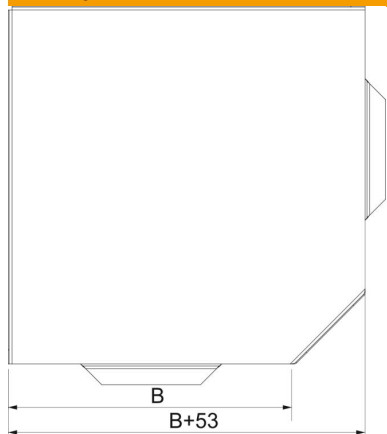

## Кришка кутової секції горизонтальної 90° DFB FS

Артикули: 7129742

Кришка кутової секції 90°  
Кришка у фасонній деталі може використовуватися для будь-якої бічної висоти.

**St** Сталь

**FS** оцинковано пачкою

### Основні дані

Артикули	7129742
Тип	DFB 90 150 FS RU
Позначення 1	Кришка кутової секції 90°
Виробник	OBO
Розмір	B150mm
Матеріал	Сталь
Покриття	оцинковано методом Сендзіміра
Стандарт поверхні	DIN EN 10346
Мінімальна одиниця продажу VK	1
Одиниця вимірювання	Шт.
Маса	23 kg
Одиниця ваги	кг/% пара

### Розміри

Ширина	150 mm
Товщина	0,7 mm
Розмір B	150 mm