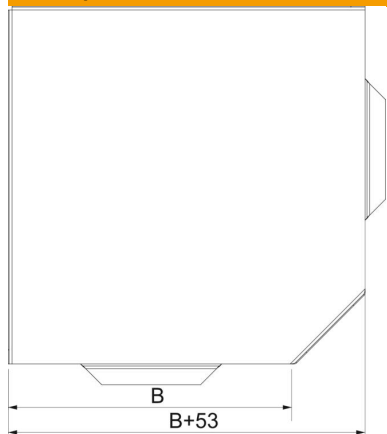

Технічний паспорт

Кришка кутової секції горизонтальної 90° DFB RU FS

Артикули: 7129741

Кришка кутової секції 90°
Кришка у фасонній деталі може використовуватися для будь-якої бічної висоти.

St Сталь

FS оцинковано пачкою

Основні дані

Артикули	7129741
Тип	DFB 90 100 FS RU
Позначення 1	Кришка кутової секції 90°
Виробник	OBO
Розмір	B100mm
Матеріал	Сталь
Покриття	оцинковано методом Сендзіміра
Стандарт поверхні	DIN EN 10346
Мінімальна одиниця продажу VK	1
Одиниця вимірювання	Шт.
Маса	13 kg
Одиниця ваги	кг/% пара

Технічний паспорт

Кришка кутової секції горизонтальної 90° DFB RU FS

Артикули: 7129741

Розміри

Ширина	100 mm
Товщина	0,7 mm
Розмір B	100 mm

Технічні характеристики

Нахил (кут)	90°
Вид кріплення	Фіксатор кришки
Збереження функцій	ні
Підходить для дротяного лотка	ні
Підходить для кабельного лотка	так
Зміна напрямку	горизонтальний
Нержавіюча сталь, протравлена	ні
На шарнірах	ні