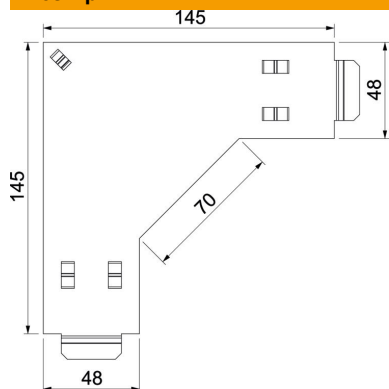

Технічний паспорт

Кришка кутової горизонтальної секції 90° FT

Артикули: 7131785

Кришка для горизонтальної кутової секції 90° RB 90 305 і 605.
Кріплення під кришкою кабельного лотка, жодних кріплень не потрібно.

CE

St Сталь

FT гарячецинкований

Основні дані

Артикули	7131785
Тип	DFB 90 050 FT
Позначення 1	Кришка кутової секції 90°
Виробник	OBO
Розмір	B50mm
Матеріал	Сталь
Покриття	гарячецинкований
Стандарт поверхні	DIN EN ISO 1461
Мінімальна одиниця продажу VK	1
Одиниця вимірювання	Шт.
Маса	12 kg
Одиниця ваги	кг/% пара

Технічний паспорт

Кришка кутової горизонтальної секції 90° FT

Артикули: 7131785

Розміри

Товщина	1 mm
Розмір B	50 mm

Технічні характеристики

Нахил (кут)	90°
Вид кріплення	лежачий
Збереження функцій	ні
Підходить для дротяного лотка	ні
Підходить для кабельростру	ні
Підходить для кабельного лотка	так
Зміна напрямку	горизонтальний
Нержавіюча сталь, протравлена	ні
На шарнірах	ні