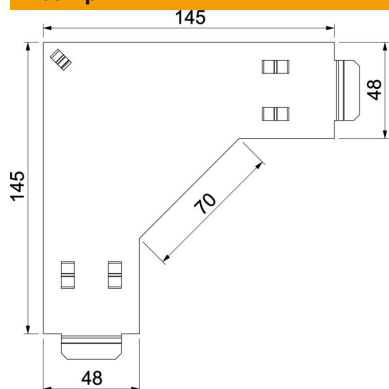

Технічний паспорт

Кришка кута 90° FS

Артикули: 7131780

Кришка для горизонтальної кутової секції 90° RB 90 305 і 605.
Кріплення під кришкою кабельного лотка, жодних кріплень не потрібно.

CE

St Сталь

FS оцинковано пачкою

Основні дані

Артикули	7131780
Тип	DFB 90 050 FS
Позначення 1	Кришка кутової секції 90°
Виробник	OBO
Розмір	B50mm
Матеріал	Сталь
Покриття	оцинковано методом Сендзіміра
Стандарт поверхні	DIN EN 10346
Мінімальна одиниця продажу VK	1
Одиниця вимірювання	Шт.
Маса	10,8 kg
Одиниця ваги	кг/% пара

Технічний паспорт

Кришка кута 90° FS

Артикули: 7131780

Розміри

Товщина	0,04 in
Товщина	1 mm
Розмір В	50 mm

Технічні характеристики

Нахил (кут)	90°
Вид кріплення	лежачий
Збереження функцій	ні
Підходить для дротяного лотка	ні
Підходить для кабельростру	ні
Підходить для кабельного лотка	так
Зміна напрямку	горизонтальний
Нержавіюча сталь, протравлена	ні
На шарнірах	ні