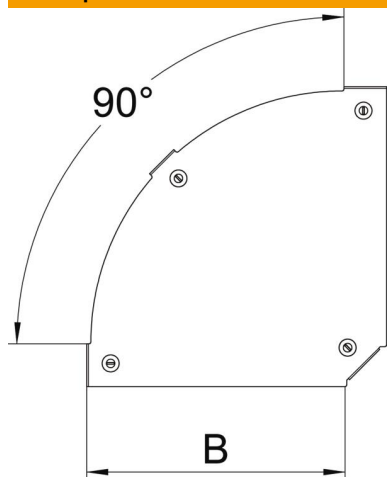

Технічний паспорт

Кришка для кутової секції 90° Magic FS

Артикули: 7138512

Кришка для кутової секції 90° із вмонтованими поворотними фіксаторами. Кришка у фасонній деталі може використовуватися для будь-якої бічної висоти.

St Сталь

FS оцинковано пачкою

Основні дані

Артикули	7138512
Позначення 1	Кришка кутової секції 90°
Позначення 2	для кутової секції RBM 90 600
Виробник	OBO
Розмір	V=600mm
Матеріал	Сталь
Покриття	оцинковано методом Сендзіміра
Стандарт поверхні	DIN EN 10346
Мінімальна одиниця продажу VK	1
Одиниця вимірювання	Шт.
Маса	338,1 kg
Одиниця ваги	кг/% пара

Технічний паспорт

Кришка для кутової секції 90° Magic FS

Артикули: 7138512

Розміри

Ширина	600 mm
Ширина	24 in
Товщина	0,05 in
Товщина	1,25 mm
Розмір B	600 mm

Технічні характеристики

Нахил (кут)	90°
Вид кріплення	Фіксатор кришки
Збереження функцій	ні
Підходить для дротяного лотка	ні
Підходить для кабельростру	так
Підходить для кабельного лотка	так
Зміна напрямку	горизонтальний
Нержавіюча сталь, протравлена	ні
На шарнірах	ні