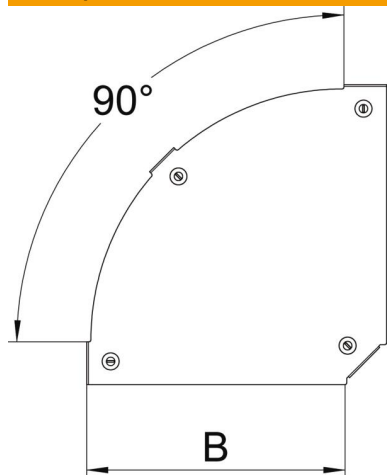

### Основні дані

Артикули	7138552
Позначення 1	Кришка кутової секції 90°
Позначення 2	для кутової секції RBM 90 600
Виробник	OBO
Розмір	V=600mm
Матеріал	Сталь
Покриття	оцинковано цинк/алюміній, оцинковано подвійне занурення
Стандарт поверхні	DIN EN 10346
Мінімальна одиниця продажу VK	1
Одиниця вимірювання	Шт.
Маса	338,1 kg
Одиниця ваги	кг/% пара

### Розміри

Ширина	600 mm
Товщина	0,05 in
Товщина	1,25 mm
Розмір B	600 mm