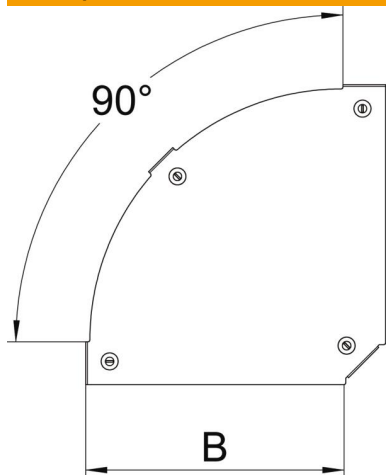

Технічний паспорт

Кришка для кутової секції 90° Magic FS

Артикули: 7138510

Кришка для кутової секції 90° із вмонтованими поворотними фіксаторами.
Кришка у фасонної деталі може використовуватися для будь-якої бічної висоти.

St Сталь

FS оцинковано пачкою

Основні дані

Артикули	7138510
Позначення 1	Кришка кутової секції 90°
Позначення 2	для кутової секції RBM 90 500
Виробник	OBO
Розмір	V=500mm
Матеріал	Сталь
Покриття	оцинковано методом Сендзіміра
Стандарт поверхні	DIN EN 10346
Мінімальна одиниця продажу VK	1
Одиниця вимірювання	Шт.
Маса	244,1 kg
Одиниця ваги	кг/% пара

Технічний паспорт

Кришка для кутової секції 90° Magic FS

Артикули: 7138510

Розміри

Ширина	500 mm
Ширина	20 in
Товщина	0,05 in
Товщина	1,25 mm
Розмір B	500 mm

Технічні характеристики

Нахил (кут)	90°
Вид кріплення	Фіксатор кришки
Збереження функцій	ні
Підходить для дротяного лотка	ні
Підходить для кабельростру	так
Підходить для кабельного лотка	так
Зміна напрямку	горизонтальний
Нержавіюча сталь, протравлена	ні
На шарнірах	ні